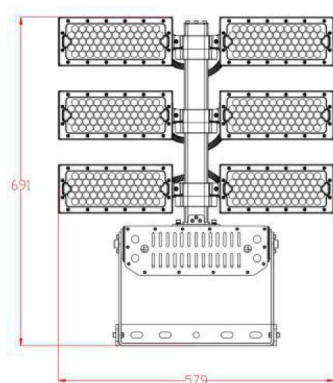

Atributo	Valor
Abstrahlwinkel:	30
CRI:	>80
Dimmbar:	DALI
Grösse:	691*202*579
LED - Gehäusefarbe:	schwarz
LED - Gehäusematerial:	Aluminium
Lichtfarbe:	kaltweiß
Lichtfarbe in Kelvin:	5000
Lumen:	118800
Schutzklasse:	IP66
Volt:	230
Peso:	20.2 Kg

Imágenes adicionales