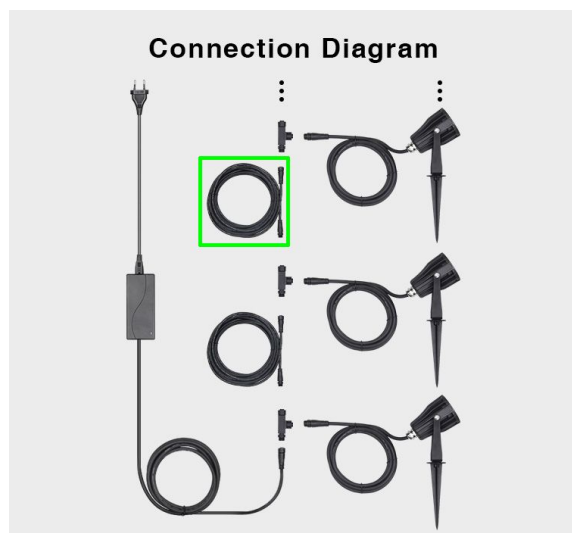

Synergy 21 Cable para foco de jardín

kwh/1000h:	6,60
Lúmenes:	550
Vatio:	6,0
Vida útil nominal:	35000 Std.
Ciclos de conmutación:	50000
Temperatura ambiente óptima:	25 °C

Cable de extensión para foco de jardín FUTC08
1x Cable, ver foto del producto.

Atributos

Atributo	Valor
Abstrahlwinkel:	25
Dimmbar:	Ja
Lichtfarbe:	RGB-WW
Lichtfarbe in Kelvin:	2700~6500
Lumen:	550
Schutzklasse:	IP65
Volt:	24
Peso:	0.1 Kg

Imágenes adicionales

Accesorios

Número de artículo	Denominación
147981	Synergy 21 LED Fernbedienung RGB-WW (RGB-CCT) 8 Zonen *Milight/Miboxer*
147982	Synergy 21 LED Fernbedienung RGB-WW (RGB-CCT) 4 Zonen *Milight/Miboxer*
148005	Synergy 21 LED Fernbedienung Smart Panel RGB-WW (RGB-CCT) 4 Zonen *Milight/Miboxer*
148006	Synergy 21 Panel de control 8 zonas *Milight/Milboxer*
181054	Synergy 21 LED Fernbedienung WLAN Controller *Milight/Miboxer*
147265	Netzkabel 230V Schutzkontakt CEE7(Stecker)->Open End mit Adernendhülsen, 1,8m,Black