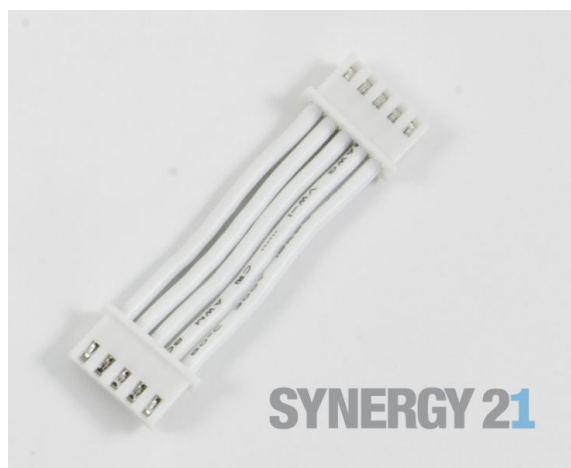

## Synergy 21 LED Prometheus Light Bar zub. Verbinder 75cm

Verbindungskabel 75cm für Prometheus Light Bar