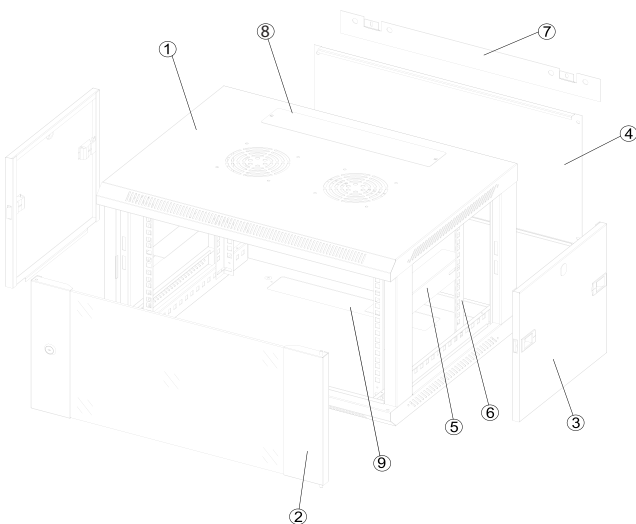

Farbe: Lichtgrau ähnlich RAL7035, Schwarz ähnlich RAL9005

Besonderheiten: Seitenteil abnehmbar, mit Schnellverschlüssen, inkl. Schloss
19" Lochrasterprofile an der vorderen und hinteren 19" Ebene (verstellbar nach vorne und hinten)
Glastüre, Anschlag umbaubar (links/rechts)

Belastbar: Bis max. 50Kg

Kühlung: Passive Be- und Entlüftung durch Lüftungsschlitze im Boden und Dach
optionaler Dach-Lüfter nachrüstbar

Kabeleingänge: 2x rechteckige Öffnungen für Kabeleingang unten/oben (B320/T50mm)
1x Bürstenleiste für Kabeleingang, 1x Rückwand abnehmbar

Nutztiefe: ca. 340mm bei T450mm Gehäuse
ca. 490mm bei T600mm Gehäuse

Belastbar: 6x Erdungsbolzen + Erdungskabel (Türe)

Veränderbare 19" Streben

Abnehmbare Seitenteile

Rückansicht

Bestandteile des Wandgehäuses

S/N	Name	Anzahl
1	Grundgehäuse	1
2	Glasfronttüre	1
3	Seitenteile	2
4	Rückwand	1
5	L-Winkel	2
6	19" Streben	4
7	Wandbefestigungsstreifen	1
8	Kabeleingang mit Bürstenleiste	1
9	Kabeleingang mit Blinabdeckung	1
	Käfigmutter / Schraubenset	