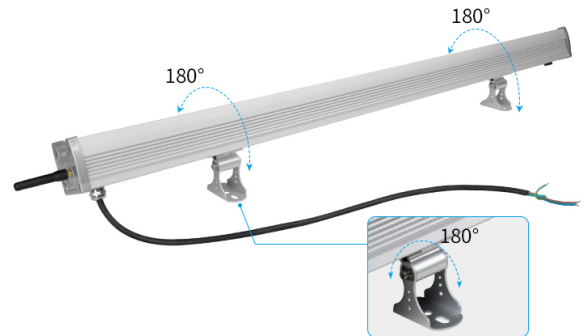

Atributos

Atributo	Valor
Abstrahlwinkel:	15*60

Atributo	Valor
Dimmbar:	Ja
Grösse:	1017*64*62
LED - Gehäusematerial:	Aluminium
Lichtfarbe:	RGB-WW
Lichtfarbe in Kelvin:	2700~6500
Lumen:	1800
Schutzklasse:	IP66
Volt:	230
Peso:	1.5 Kg
Garantía:	24.00 Meses

Imágenes adicionales

Support Smart phone APP control and third party voice control

It need 433MHz Gateway for smart phone control or third party voice control

180° rotatable bracket

180° rotatable bracket; Adjustable randomly; Easy adjust the beam angle