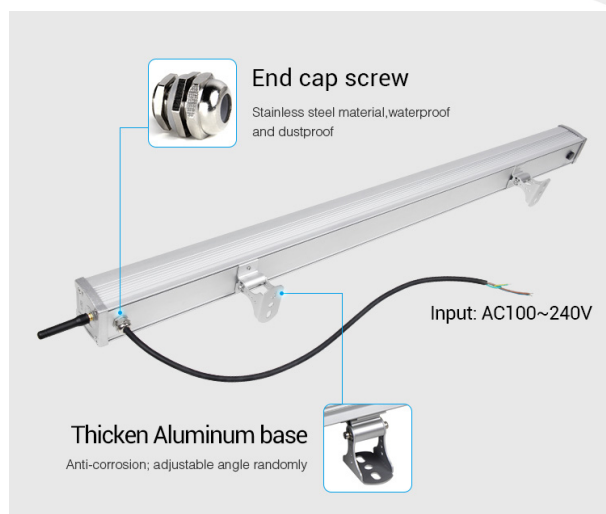

Atributos

Atributo	Valor
Abstrahlwinkel:	15*60

Atributo	Valor
Dimmbar:	Ja
Grösse:	1017*64*62
LED - Gehäusematerial:	Aluminium
Lichtfarbe:	RGB-WW
Lichtfarbe in Kelvin:	2700~6500
Lumen:	1800
Schutzklasse:	IP66
Volt:	230
Peso:	1.5 Kg
Garantía:	24.00 Meses

Imágenes adicionales

Support Smart phone APP control and third party voice control

It need 433MHz Gateway for smart phone control or third party voice control

180° rotatable bracket

180° rotatable bracket; Adjustable randomly; Easy adjust the beam angle