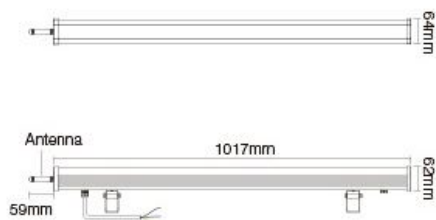

Atributo	Valor
Dimmbar:	Ja
Grösse:	1017*64*62
LED - Gehäusematerial:	Aluminium
Lichtfarbe:	RGB-WW
Lichtfarbe in Kelvin:	2700~6500
Lumen:	1800
Schutzklasse:	IP66
Volt:	230
Peso:	1.5 Kg
Garantía:	24.00 Meses

Imágenes adicionales