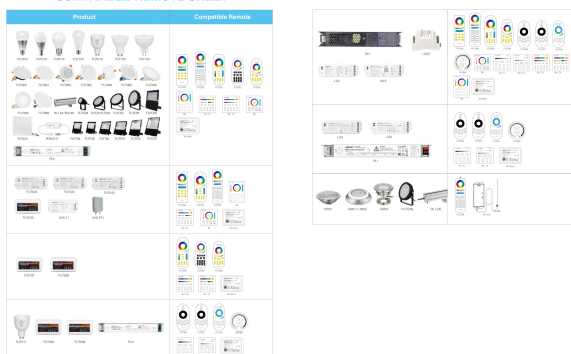

Atributos

Atributo	Valor
Abstrahlwinkel:	15*60

Atributo	Valor
Dimmbar:	Ja
Grösse:	1017*64*62
LED - Gehäusematerial:	Aluminium
Lichtfarbe:	RGB-WW
Lichtfarbe in Kelvin:	2700~6500
Lumen:	1800
Schutzklasse:	IP66
Volt:	230
Peso:	1.5 Kg
Garantía:	24.00 Meses

Imágenes adicionales

Support Smart phone APP control and third party voice control

It need 433MHz Gateway for smart phone control or third party voice control

180° rotatable bracket

180° rotatable bracket; Adjustable randomly; Easy adjust the beam angle

COMPATIBLE REMOTE SHEET

Accesorios

Número de artículo	Denominación
178057	Synergy 21 LED LoRa (433MHZ) Poolleuchte 15W RGB+CCT *Milight/Miboxer*
178058	Synergy 21 LED LoRa (433MHZ) Controller DMX über LoRa *Milight/Miboxer*
178059	Synergy 21 LED LoRa (433MHZ) Poolleuchte 27W RGB+CCT *Milight/Miboxer*
178060	Synergy 21 Foco sumergible LoRa 9W RGB-WW *Milight/Miboxer*
178061	Synergy 21 Foco sumergible LoRa 27W RGB-WW *Milight/Miboxer*