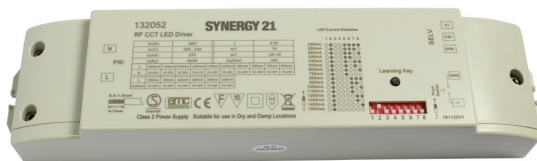

## Synergy 21 LED Controller EOS 05 4-Kanal Controller+Netzteil CC 75W

EOS 05 Controller UND Netzteil in einem  
einstellbarer Konstantstrom Dimm Controller  
geeignet für LED Panels mit Konstantstrom  
(Kompatibel mit den Schaltern und Fernbedieungen der EOS 05 Serie)

PRI: 200~240V, 50-60Hz  
SEC: 250~1500mA, 75W,  
Einstellbereich: 250/300/350/400/450/500/600/700/800/900/1000/1100/1200/1300/1400/1500mA, 8-48V  
Dim: 0-100%  
RF, Push LV, PWM  
Größe: 210\*50\*32mm

Betriebtemperatur: -20°C - +50°C, Tc 75°  
Schutzklasse: IP20