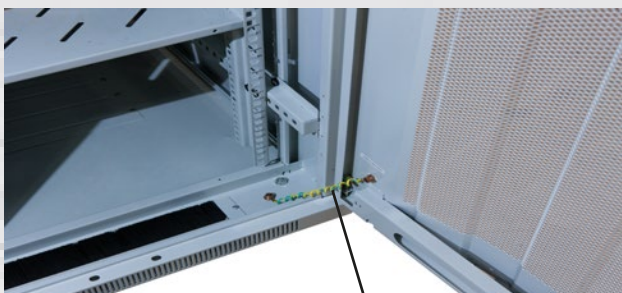

Farbe: Lichtgrau ähnlich RAL7035

Besonderheiten: Schrank aufgebaut (komplett zerlegbar)
Nivellier Füße (H20-70mm)
Front Türe umbaubar (links/rechts) mit Erdungskabel
19" Lochrasterprofile verstellbar (vorne und hinten) mit Einteilung der Höheneinheiten
L-Winkel (Nutzbreite 450mm)
Zwischenboden (Nutzbreite 450mm)
Kabelführungsplatte mit Abdeckung H44/B482/T68mm
Lüfter mit Thermostat 220V mit Kabel
Erdungsbolzen M6
Kabeleingang oben (vorne/hinten) mit Bürstenleiste und unten (vorne/mittig/hinten)
ohne Sockel (empfehlenswert)

Belastbar: bis max. 500Kg

Artikel	Außenmasse (B/T/H)	Nutzhöhe	Farbe	19" Profilabstand	Herstellernummer
137713	600/1010/656mm	12HE	Lichtgrau	800(850)mm	ALL-SNB6112EKGrau
113998	600/1010/1110mm	22HE	Lichtgrau	800(850)mm	ALL-SNB6122EKGrau
156703	600/1210/2000mm	22HE	Lichtgrau	1000(1080)mm	ALL-SNB61222EKGrau
113999	600/1010/1555mm	32HE	Lichtgrau	800(850)mm	ALL-SNB6132EKGrau
114000	600/1010/2000mm	42HE	Lichtgrau	800(850)mm	ALL-SNB6142EKGrau
137714	600/1210/2000mm	42HE	Lichtgrau	1000(1080)mm	ALL-SNB61242EKGrau

Zwischenboden und Zubehör

2-teilig Rücktür, perforiert

Erdungsverbindung, Türe

Temperatureinheit, Lüfter

Geschwungene perforierte Fronttüre

Seitenansicht

Schnellabnehmbare Seitenwand mit Schloss

Waagrechte Kabelführungsplatte