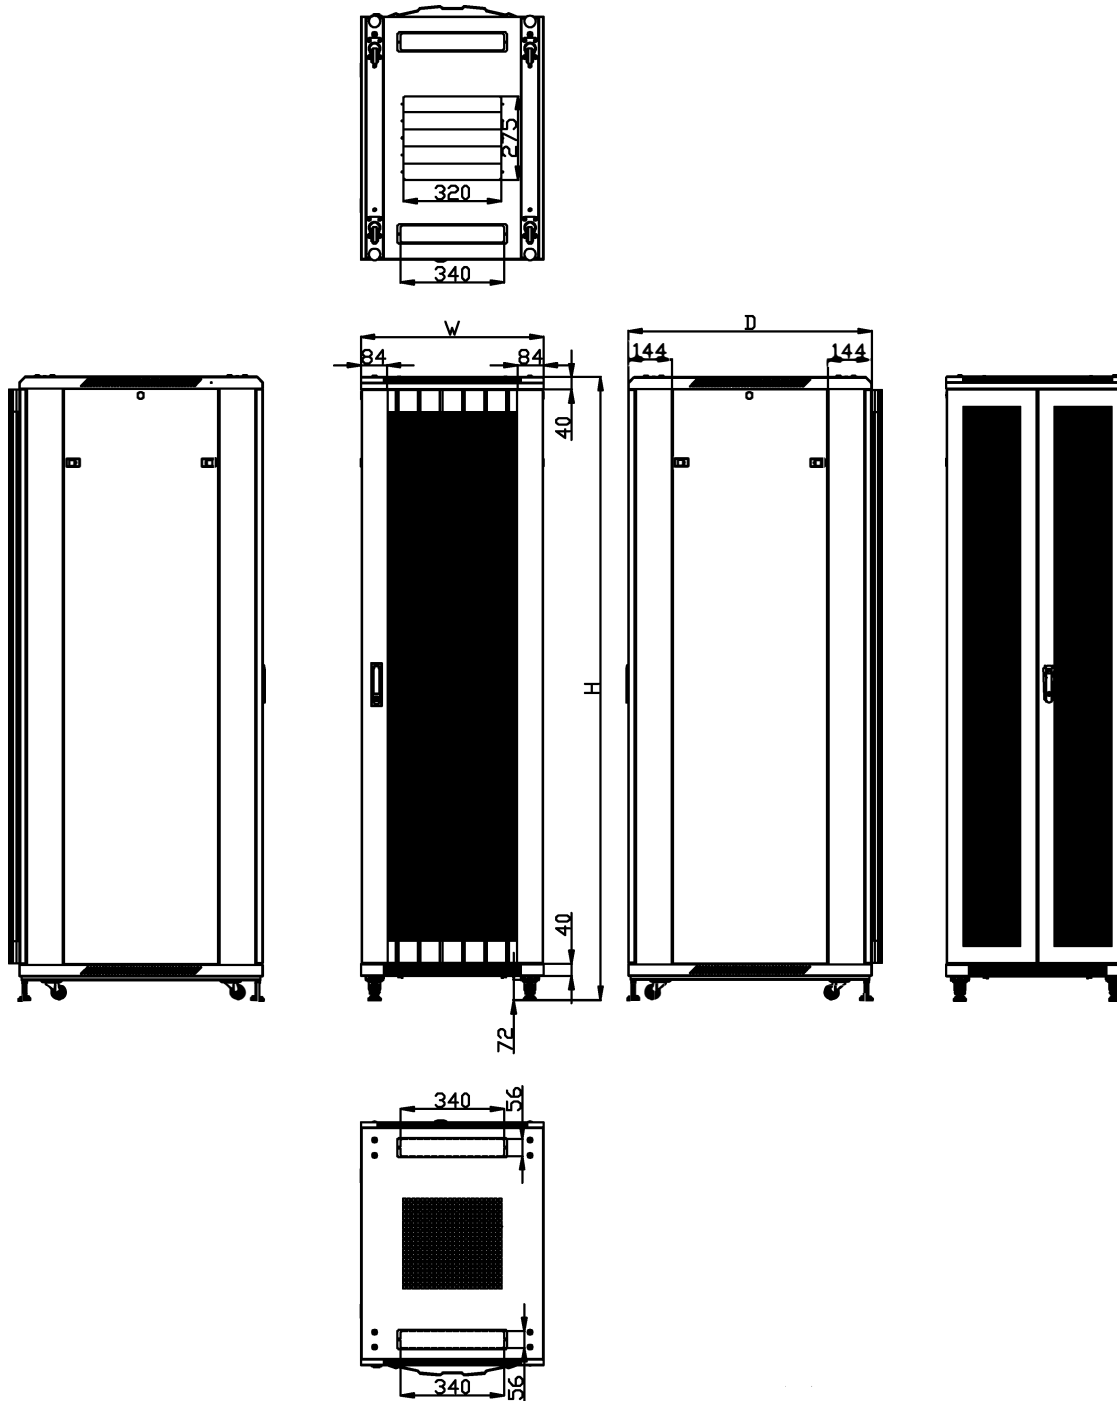

Farbe: Lichtgrau ähnlich RAL7035

Besonderheiten: Schrank aufgebaut (komplett zerlegbar)
Nivellier Füße (H20-70mm)
Front Türe umbaubar (links/rechts) mit Erdungskabel
19" Lochrasterprofile verstellbar (vorne und hinten) mit Einteilung der Höheneinheiten
L-Winkel (Nutzbreite 450mm)
Zwischenboden (Nutzbreite 450mm)
Kabelführungsplatte mit Abdeckung H44/B482/T68mm
Lüfter mit Thermostat 220V mit Kabel
Erdungsbolzen M6
Kabeleingang oben (vorne/hinten) mit Bürstenleiste und unten (vorne/mittig/hinten)
ohne Sockel (empfehlenswert)

Belastbar: bis max. 500Kg

Artikel	Außenmasse (B/T/H)	Nutzhöhe	Farbe	19" Profilabstand	Herstellernummer
137713	600/1010/656mm	12HE	Lichtgrau	800(850)mm	ALL-SNB6112EKGrau
113998	600/1010/1110mm	22HE	Lichtgrau	800(850)mm	ALL-SNB6122EKGrau
156703	600/1210/2000mm	22HE	Lichtgrau	1000(1080)mm	ALL-SNB61222EKGrau
113999	600/1010/1555mm	32HE	Lichtgrau	800(850)mm	ALL-SNB6132EKGrau
114000	600/1010/2000mm	42HE	Lichtgrau	800(850)mm	ALL-SNB6142EKGrau
137714	600/1210/2000mm	42HE	Lichtgrau	1000(1080)mm	ALL-SNB61242EKGrau

Zwischenboden und Zubehör

2-teilig Rücktür, perforiert

Erdungsverbindung, Türe

Temperatureinheit, Lüfter

Geschwungene perforierte Fronttüre

Seitenansicht

Schnellabnehmbare Seitenwand mit Schloss

Waagrechte Kabelführungsplatte

Model number	Dimensions		
	Width (D)	Depth (D)	Height (H)
ALL-SNB6112EKGrau	600	1000	721.5
ALL-SNB6122EKGrau	600	1000	1166
ALL-SNB61222EKGrau	600	1200	1166
ALL-SNB6132EKGrau	600	1000	1610.5
ALL-SNB6142EKGrau	600	1000	2055
ALL-SNB61242EKGrau	600	1200	2055
ALL-SNB8122EKGrau	800	1000	1166
ALL-SNB81222EKGrau	800	1200	1166
ALL-SNB8132EKGrau	800	1000	1610.5
ALL-SNB8142EKGrau	800	1000	2055
ALL-SNB81242EKGrau	800	1200	2055