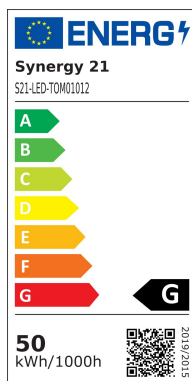

Synergy 21 LED Spot Outdoor Baustrahler 50W schwarzes Gehäuse - rot V2

SYNERGY 21

kwh/1000h:	50,00
Lumen:	4500
Watt:	50,0
Nennlebensdauer:	35000 Std.
Schaltzyklen:	50000
Opt. Umgebungstemp.:	25 °C

Mit Notstromfunktion (ab 80V ca.20% Helligkeit) und reversiblen Überhitzungsschutz
dimmbar (Phasenanschnitts- und Phasenabschnittsdimmer)
Einscheibensicherheitsglas
rostfreier Edelstahl Montagebügel
IP65 geeignetes Außenkabel H05RNF

Mit Notstromfunktion und Überhitzungsschutz
Betriebsspannung: > AC 207-253V/50-60Hz
LED: 50Watt Highpower Chip
Abstrahlwinkel: 120°
Lichtfarbe: Rot 620-630nm
dimmbar: ja (Phasenanschnitts- und Phasenabschnittsdimmer)
Gehäuse: Alu Spritzguss in schwarz
Frontglas: Einscheibensicherheitsglas (ESG)
Arbeitstemperatur: -25°C bis +55°C
Schutzklasse: IP65 (Strahlwasserfest)
Gewicht: 3,3Kg
Abmessungen: (l*b*h) 150*290*240mm

Energieeffizienzklasse: A+
kWh/1000h: 50

Merkmale

Merkmal	Wert
Abstrahlwinkel:	120
CRI:	>80
Dimmbar:	TRIAC
Grösse:	150*290*240
LED - Gehäusefarbe:	schwarz
LED - Gehäusematerial:	Aluminium
Lichtfarbe:	rot
Schutzklasse:	IP65
Volt:	230
Gewicht:	3.3 Kg