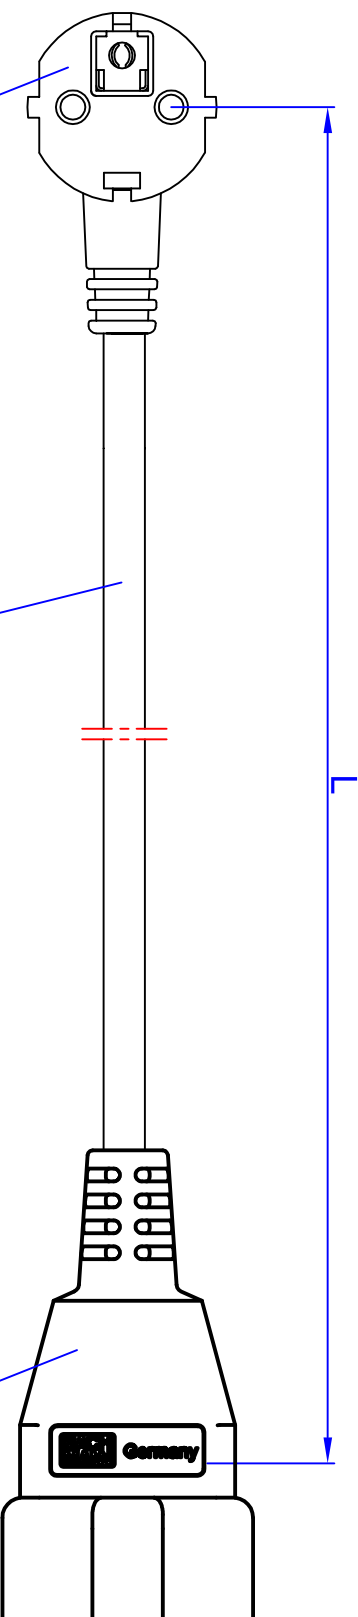

341.28X

Schutzkontakt Winkelstecker weiß

H05VV-F 3G1,5mm² weiß

Schutzkontaktkupplung weiß

Artikeltabelle

Artikel	Länge (L)
341.284	2 m ±30mm
341.285	3 m ±40mm
341.287	4 m ±40mm
341.286	5 m ±60mm
341.289	10 m ±150mm
341.281	15 m ±1%

1 Zeichnung verallt. Teil TR 24.09.09 DH		Werkstoff / Material:		Gewicht / Vergüt.:		Oberfläche / Surface:		Winkel ± 0,5° Angle ± 0,5°	
Status / Änderungen / Changes Datum / Date Name		Datum Name		Bezeichnung / Title:		Schutzkontakt Verlängerung in weiß S1: Schutzkontakt Winkelstecker S2: Schutzkontaktkupplung		Fertigtoleranz/ Tolerances	
07.08.2009 Hoßfeld 07.08.2009 Hoßfeld		07.08.2009 Hoßfeld 07.08.2009 TB		Zeichn.-Nr. / Draw.-No.:		Maßstab / Scale:		1:1	
341.28X		Art.Nr.:		Blatt / Sheet:		Format / Draw.-Size:		A3	
1		1		1		1			

Werkstoff / Material:
Datum
Name
Zeichn.-Nr. / Draw.-No.:
Maßstab / Scale:
Format / Draw.-Size:
Blatt / Sheet:

Art.Nr.: 341.28X
Blatt / Sheet: 1
Format / Draw.-Size: A3
Maßstab / Scale: 1:1
Fertigtoleranz / Tolerances: 0-1 ±0,05; >1-2 ±0,10; >2-15 ±0,15; >15-30 ±0,20; >30 ±0,25