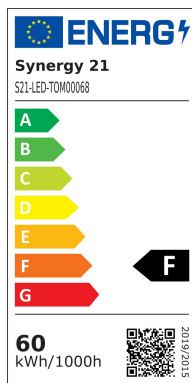

Synergy 21 LED Spot Outdoor Flächenstrahler 60W ww

kWh/1000h:	60,00
Lumen:	6000
Watt:	60,0
Nennlebensdauer:	35000 Std.
Schaltzyklen:	50000
Opt. Umgebungstemp.:	25 °C

Mit Notstromfunktion (ab 80V ca.20% Helligkeit) und reversiblen Überhitzungsschutz
dimmbar (Phasenanschnitt / Phasenabschnitt)
Einscheibensicherheitsglas (ESG)
rostfreier Edelstahl Montagebügel
IP65 geeignetes Außenkabel H05RNF

Mit Notstromfunktion und Überhitzungsschutz
Betriebsspannung: >AC 207-253V/50-60Hz
LED: 60Watt Highpower Chips
Abstrahlwinkel: 120°
Lumen: 6000lm
warmweiß: 3000K ±150
CRI: Ra>80
dimmbar: ja (Phasenanschnittsdimmer)
Gehäuse: hellgrau mit Edelstahlbefestigungsbügel
Frontglas: Einscheibensicherheitsglas (ESG)
Arbeitstemperatur: -25°C bis +55°C
Schutzklasse: IP65 (Strahlwasserfest)
Gewicht: 7Kg
Abmessungen: (l*b*h) 365*340*90mm

Energieeffizienzklasse: A+
kWh/1000h: 60

Merkmale

Merkmal	Wert
Abstrahlwinkel:	120
Betriebstemperatur:	-25°C bis +55°C
CRI:	>80
Grösse:	365*340*90
LED - Gehäusefarbe:	metall
Gewicht:	7 Kg
Garantie:	24.00 Monate