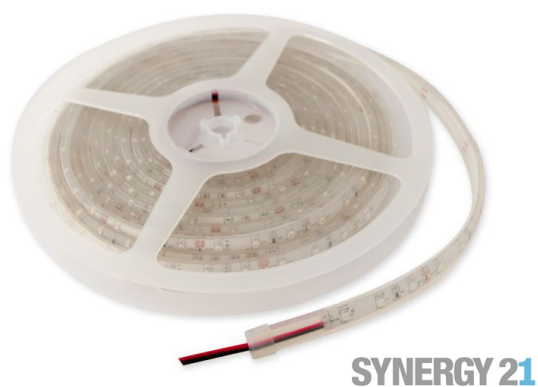

Synergy 21 LED Flex Strip 2835 - 60 grün DC12V 24W IP68

kwh/1000h:	96,00
Lumen:	1500
Watt:	24,0
Nennlebensdauer:	35000 Std.
Schaltzyklen:	50000
Opt. Umgebungstemp.:	25 °C

Synergy 21 LED Flex Strip grün DC12V 24W IP68

Spannung: 12V
Watt: 24W
Lichtfarbe: grün
Schutzklasse: IP68
Abstrahlwinkel: 120°
LED Anzahl: 300
Maße: 5000*11*5 mm
Gewicht: 0,090 kg

Bitte beachten sie, dass auch LED Streifen gekühlt werden müssen.
Achten sie darauf, dass der LED Strip die Arbeitstemperatur von 40°C nicht überschreitet, da sonst die Lebensdauer nicht gewährleistet werden kann.

Merkmale

Merkmal	Wert
Abstrahlwinkel:	120
Ampere:	2
CC oder CV:	CV

Merkmal	Wert
Dimmbar:	abhängig vom Netzteil
Länge:	5
LED Strip Klebeband:	ja
LED Strip Breite:	11
LED Strip Höhe:	5
LED Strip Klebeband:	ja
LED Strip kürzbar:	50
LED Strip Länge:	5000
Lichtfarbe:	grün
Lichtfarbe Name:	grün
Schutzklasse:	IP68
Volt:	12
Gewicht:	0.4 Kg
Garantie:	60.00 Monate

Weitere Bilder

Zubehör

Art.-Nr.	Name
148726	Synergy 21 Outdoor Kabelverbinder IP68 1:1
148727	Synergy 21 Outdoor Kabelverbinder IP66 1:2
148730	Synergy 21 Outdoor Kabelverbinder IP66 Box 3 Ports
148729	Synergy 21 Outdoor Kabelverbinder IP68 Box 3 Ports transparent
148728	Synergy 21 Netzteil - Wasserdichte Verbinder Box 4 Ports
139522	Synergy 21 Netzteil - 12V 120W Mean Well IP67