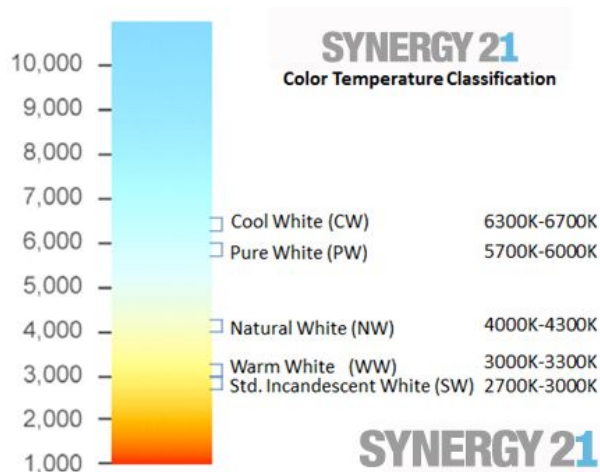

Atributo	Valor
CRI:	80
Dimmbar:	abhängig vom Netzteil
Grösse:	620*620
LED - Gehäusefarbe:	weiß
Lichtfarbe:	neutralweiß
Lichtfarbe in Kelvin:	4000
Lumen:	3500
Schutzklasse:	IP65
Peso:	4.6 Kg
Garantía:	60.00 Meses

Imágenes adicionales

Accesorios

Número de artículo	Denominación
126355	Mean Well LPV-60-24 Alimentación 24V/60W IP67
132105	Synergy 21 LED light panel zub Montage Kit Clip für IP65 Panel