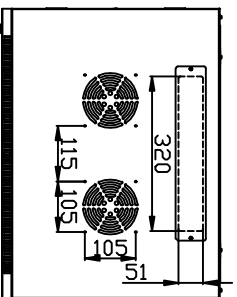

Nutztiefe: ca. 340mm bei T450mm Gehäuse
ca. 490mm bei T600mm Gehäuse

Belastbar: 6x Erdungsbolzen + Erdungskabel (Türe)

Veränderbare 19" Streben

Abnehmbare Seitenteile

Rückansicht

Bestandteile des Wandgehäuses

Model number	Dimensions			Model number	Dimensions		
	Width (0)	Depth (0)	Height (0)		Width (0)	Depth (0)	Height (0)
ALL-SMC6404GRAU	600	450	281.1	ALL-SMC6604GRAU	600	600	281.1
ALL-SMC6404SCHWARZ	600	450	281.1	ALL-SMC6604SCHWARZ	600	600	281.1
ALL-SMC6406GRAU	600	450	370	ALL-SMC6606GRAU	600	600	370
ALL-SMC6406SCHWARZ	600	450	370	ALL-SMC6606SCHWARZ	600	600	370
ALL-SMC6409GRAU	600	450	503.4	ALL-SMC6609GRAU	600	600	503.4
ALL-SMC6409SCHWARZ	600	450	503.4	ALL-SMC6609SCHWARZ	600	600	503.4
ALL-SMC6412GRAU	600	450	636.7	ALL-SMC6612GRAU	600	600	636.7
ALL-SMC6412SCHWARZ	600	450	636.7	ALL-SMC6612SCHWARZ	600	600	636.7
ALL-SMC6415GRAU	600	450	770.1	ALL-SMC6615GRAU	600	600	770.1
ALL-SMC6415SCHWARZ	600	450	770.1	ALL-SMC6615SCHWARZ	600	600	770.1
ALL-SMC6418GRAU	600	450	903.4	ALL-SMC6618GRAU	600	600	903.4
ALL-SMC6418SCHWARZ	600	450	903.4	ALL-SMC6618SCHWARZ	600	600	903.4
ALL-SMC6422GRAU	600	450	1081.2	ALL-SMC6622GRAU	600	600	1081.2
ALL-SMC6422SCHWARZ	600	450	1081.2	ALL-SMC6622SCHWARZ	600	600	1081.2
ALL-SMC6427GRAU	600	450	1303.5	ALL-SMC6627GRAU	600	600	1303.5
ALL-SMC6427SCHWARZ	600	450	1303.5	ALL-SMC6627SCHWARZ	600	600	1303.5