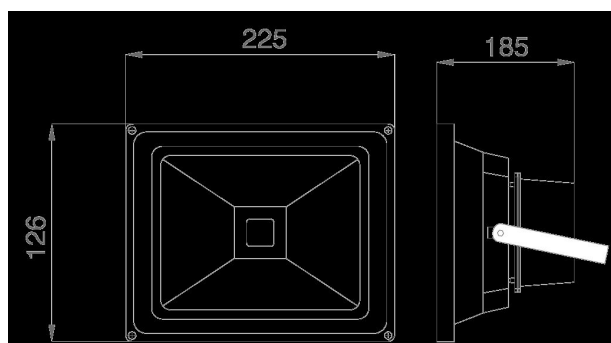

Merkmale

Merkmal	Wert
Abstrahlwinkel:	120
CRI:	>80
Dimmbar:	TRIAC
Grösse:	126*225*185
LED - Gehäusefarbe:	schwarz
LED - Gehäusematerial:	Aluminium
Lichtfarbe:	kaltweiß
Lichtfarbe in Kelvin:	6500
Lumen:	4500
Schutzklasse:	IP65
Volt:	230
Gewicht:	2.3 Kg

Weitere Bilder

Zubehör