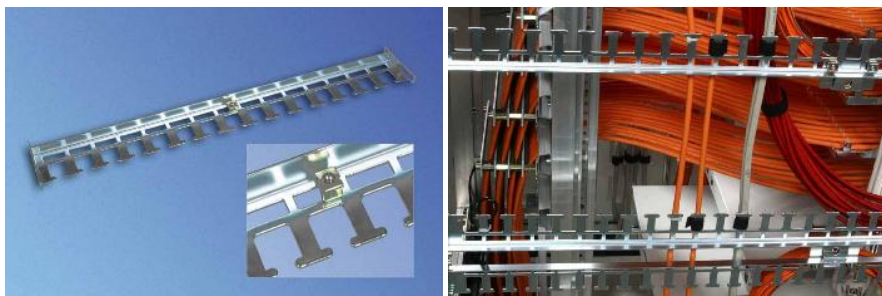

Kabelmanagement Kabelführungsstrebe, Satz

Kabelführungsstrebe, Satz						Bestellnummer
Breite	Tiefe	Länge	Ausführung	für Schranktyp	Verpackungseinheit	
[mm]	[mm]	[mm]			t	
-	600	455	Pos. 1	miracel	4 Stück	05.040.200.9
-	800	655	Pos. 1	miracel	4 Stück	05.040.201.9
-	900	755	Pos. 1	miracel	4 Stück	05.040.202.9
-	1000	855	Pos. 1	miracel	4 Stück	05.040.203.9
-	1200	1055	Pos. 1	miracel	4 Stück	05.040.205.9
600	-	534	Pos. 2	Miracel / Smaract	4 Stück	05.040.213.9
800	-	734	Pos. 2	Miracel / Smaract	4 Stück	05.040.214.9
19"	-	468	Pos. 3	Miracel / Smaract / DoubleProRack	4 Stück	05.040.215.9

- zur Befestigung am miracel/smaract Grundgestell und am 19"Profil
- zum Kabelabfang mittels Klettband, Kabelbindern
- zur geordneten Kabelführung im Schrank
- zur universellen Befestigungsmöglichkeit mittels Käfigmutter (alle Masse realisierbar, da Käfigmutter flexibel)

Material / Oberfläche

- Stahlblech 1,5 mm, verzinkt

Lieferumfang

4 Kabelführungsstreben
Montagematerial

Lieferzustand

- satzweise

Kabelmanagement Kabelführungsstrebe, Satz

Hinweis