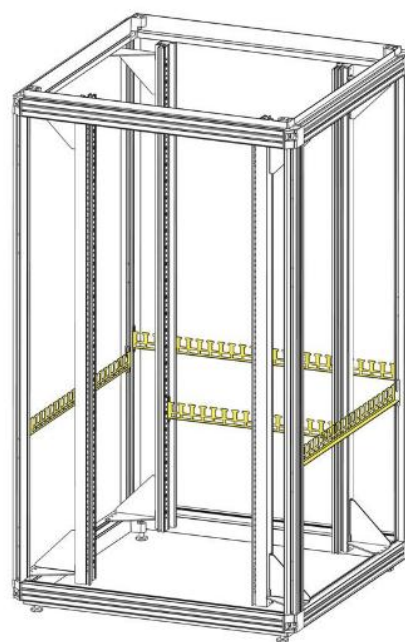

Kabelmanagement Kabelführungsstrebe, Satz

Kabelführungsstrebe, Satz						Bestellnummer
Breite	Tiefe	Länge	Ausführung	für Schranktyp	Verpackungseinheit	
[mm]	[mm]	[mm]			t	
-	600	455	Pos. 1	miracel	4 Stück	05.040.200.9
-	800	655	Pos. 1	miracel	4 Stück	05.040.201.9
-	900	755	Pos. 1	miracel	4 Stück	05.040.202.9
-	1000	855	Pos. 1	miracel	4 Stück	05.040.203.9
-	1200	1055	Pos. 1	miracel	4 Stück	05.040.205.9
600	-	534	Pos. 2	Miracel / Smaract	4 Stück	05.040.213.9
800	-	734	Pos. 2	Miracel / Smaract	4 Stück	05.040.214.9
19"	-	468	Pos. 3	Miracel / Smaract / DoubleProRack	4 Stück	05.040.215.9

- zur Befestigung am miracel/smaract Grundgestell und am 19"Profil
- zum Kabelabfang mittels Klettband, Kabelbindern
- zur geordneten Kabelführung im Schrank
- zur universellen Befestigungsmöglichkeit mittels Käfigmutter (alle Masse realisierbar, da Käfigmutter flexibel)

Material / Oberfläche

- Stahlblech 1,5 mm, verzinkt

Lieferumfang

4 Kabelführungsstreben
Montagematerial

Lieferzustand

- satzweise

Kabelmanagement Kabelführungsstrebe, Satz

Hinweis