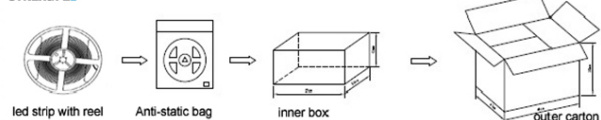

Accesorios

Número de artículo	Denominación
85999	Synergy 21 Controlador RGB-Blanco DC12/24V
135731	Synergy 21 LED Controller 3653 LED RGB-WW (RGB-CCT) Master Set
97113	Synergy 21 Controlador RF para tiras blanco dual 7,5A por ca
98691	Synergy 21 Controlador Táctil Blanco Dual DMX - WALL 2201, M
124048	Synergy 21 Controlador DMX 512 Esclavo RGBW 4*5A