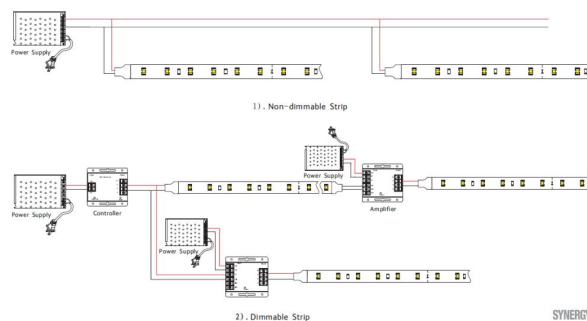

SYNERGY 21

SYNERGY 21