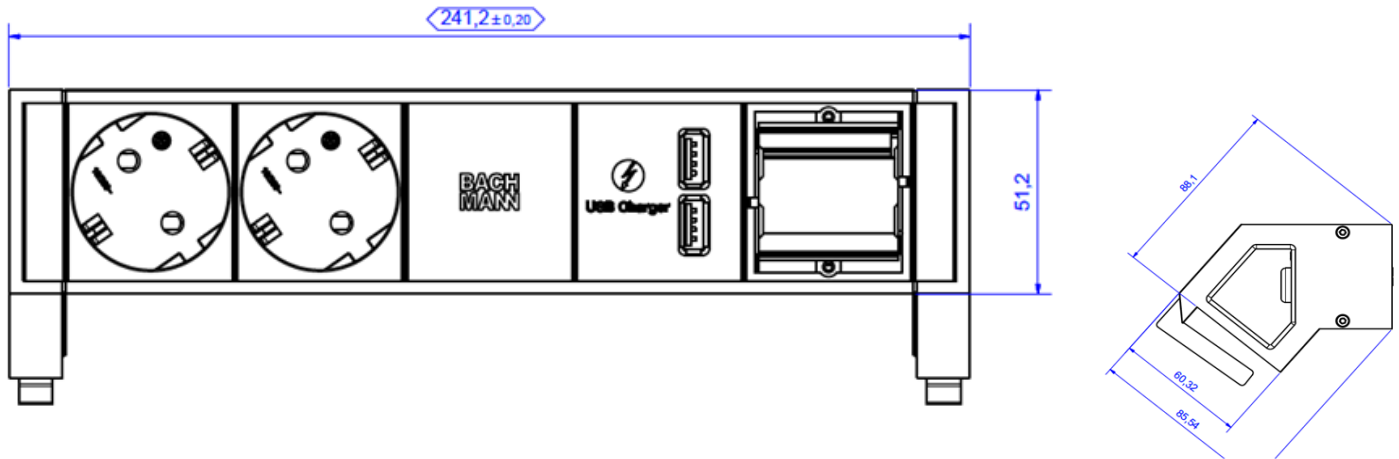

Skizze / Bild

DESK2 2xSchutzkontaktsteckdosen 1xUSB Doppelcharger 1xABD mit 0,2m H05VV-F3G1,5mm² mit GST18/3 Stecker	DESK2 2xGerman type sockets 1xdouble charger 1xcover for custom modules with 0,2m H05VV-F3G1,5mm² with GST18/3 plug
Steckdosen: <ul style="list-style-type: none"> Nach IEC 60884, VDE 0620-1 2-polig mit Schutzkontakt, mit Kinderschutz 16A/3680W, AC250V, IP20, 35° schwarz 	Steckdosen: <ul style="list-style-type: none"> According IEC 60884, VDE 0620-1 2-pole with earthing contact, incl. child protection 16A/3680W, AC250V, IP20, 35° Black
USB Charger: <ul style="list-style-type: none"> 3,1A / 5VDC Doppelcharger 	USB Charger: <ul style="list-style-type: none"> 3,1A / 5VDC Double charger
Custom Module: <ul style="list-style-type: none"> 1x ABD für Custom Module 	Custom Module: <ul style="list-style-type: none"> 1x cover for custom modules
Anschluss: <ul style="list-style-type: none"> Nicht wiederanschließbar, Endkappen genietet 0,2m H05VV-F3G 1,5mm² schwarz mit Wieland GST18/3 Stecker schwarz verriegelbar 	Connection: <ul style="list-style-type: none"> Non-rewireable, riveted endcaps 0,2m H05VV-F3G 1,5mm² black with Wieland GST18/3 plug black lockable
Befestigung: <ul style="list-style-type: none"> Über Haltewinkel (schwarz) 	Mounting: <ul style="list-style-type: none"> Via holding flanges (black)
Material: <ul style="list-style-type: none"> Kunststoff: PA6 GF 30 V1, Glühdraht-Prüfung bis 850°C Profil und Rückenblende: Aluminium 	Material: <ul style="list-style-type: none"> Plastic: PA6 GF 30 V1, glow wire resistant up to 850°C Profile and back cover: Aluminum
Lackierung (Endkappen, Profil und Rückenblende): <ul style="list-style-type: none"> Ähnlich RAL9005 tiefschwarz 	Painting (endcaps, profile and back cover): <ul style="list-style-type: none"> Similar to RAL9005 jet black
Abmessungen: <ul style="list-style-type: none"> Gemäß Zeichnung 	Measurements: <ul style="list-style-type: none"> According to drawing
Lieferform: <ul style="list-style-type: none"> In Kartonbox verpackt 	Packing: <ul style="list-style-type: none"> In carton box
Lieferumfang: <ul style="list-style-type: none"> 1x Steckdosenleiste 2x Haltewinkel (Schwarz) 	Extent of delivery: <ul style="list-style-type: none"> 1x socket strip 2x holding brackets (black)