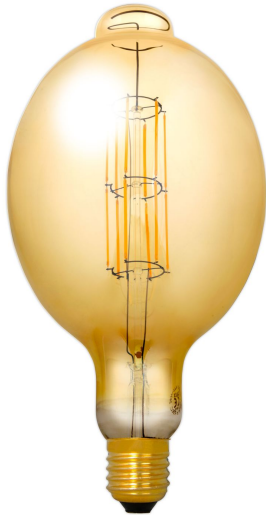

## Synergy 21 E27 BIG-LED Ballon

kwh/1000h:	11,00
Lumen:	1100
Watt:	11,0
Nennlebensdauer:	35000 Std.
Schaltzyklen:	50000
Opt. Umgebungstemp.:	25 °C

E27 Gewinde-Sockel  
11W LED Filament  
Farbe: Gold finish  
Kelvin: 2100  
CRI: >80  
Abstrahlwinkel: 300°  
Wattage (W) 11±1W  
Lumen (Lm) 1100  
Dimmbar: ja  
blue-STOP®: ja  
Voltage (V) 230VAC, 50Hz  
Durchmesser 180 mm  
Gesamtlänge 365 mm

## Merkmale

Merkmal	Wert
Abstrahlwinkel:	300
CRI:	80
Dimmbar:	ja
Lichtfarbe:	warmweiss
Lichtfarbe in Kelvin:	2100
Lumen:	1100
Sockel:	E27
Gewicht:	0.1 Kg