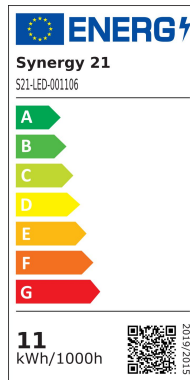

## Synergy 21 E27 BIG-LED Ballon

kwh/1000h:	11,00
Lumen:	1100
Watt:	11,0
Nennlebensdauer:	35000 Std.
Schaltzyklen:	50000
Opt. Umgebungstemp.:	25 °C

E27 Gewinde-Sockel  
11W LED Filament  
Farbe: Gold finish  
Kelvin: 2100  
CRI: >80  
Abstrahlwinkel: 300°  
Wattage (W) 11±1W  
Lumen (Lm) 1100  
Dimmbar: ja  
blue-STOP®: ja  
Voltage (V) 230VAC, 50Hz  
Durchmesser 180 mm  
Gesamtlänge 365 mm

Energieeffizienzklasse: A+  
kWh/1000h: 11

## Merkmale

Merkmal	Wert
Abstrahlwinkel:	300
CRI:	80
Dimmbar:	ja
Lichtfarbe:	warmweiss
Lichtfarbe in Kelvin:	2100
Lumen:	1100
Sockel:	E27
Gewicht:	0.1 Kg