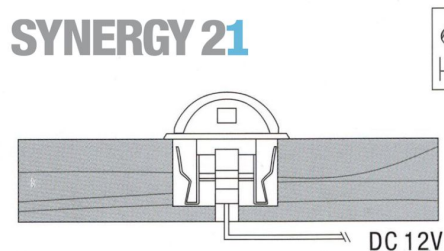

Atributo	Valor
LED - Gehäusematerial:	Edelstahl
Lichtfarbe:	RGB
Schutzklasse:	IP65
Volt:	12
Peso:	0.08 Kg

Imágenes adicionales