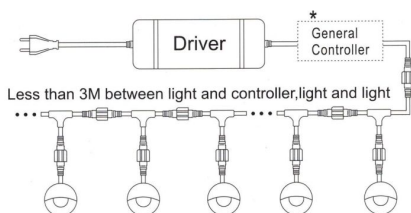

SYNERGY 21

* General Controller is used to control the RGB light.