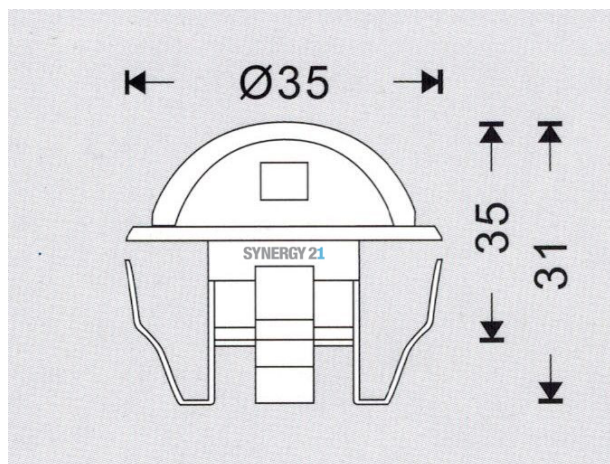

Atributo	Valor
LED - Gehäusematerial:	Edelstahl
Lichtfarbe:	RGB
Schutzklasse:	IP65
Volt:	12
Peso:	0.08 Kg

Imágenes adicionales