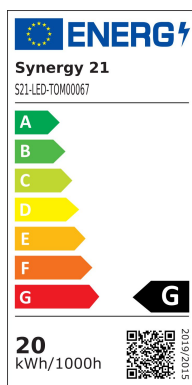

Synergy 21 LED Spot Outdoor Flächenstrahler 20W ww

SYNERGY 21

kWh/1000h: 20,00

Lumen: 1800

Watt: 20,0

Nennlebensdauer: 35000 Std.

Schaltzyklen: 50000

Opt. Umgebungstemp.: 25 °C

Mit Notstromfunktion und Überhitzungsschutz
Betriebsspannung: > AC 207-253V/50-60Hz
LED: 20Watt Highpower Chips
Abstrahlwinkel: 120°
Lumen: 1800lm
warmweiß: 3000K ±150
CRI: Ra>80
dimmbar: ja (Phasenanschnittsdimmer)
Gehäuse: hellgrau mit Edelstahlbefestigungsbügel
Frontglas: Einscheibensicherheitsglas (ESG)
Arbeitstemperatur: -25°C bis +55°C
Schutzklasse: IP65 (Strahlwasserfest)
Gewicht: 3,5Kg
Abmessungen: (l*b*h) 240*220*75mm

Energieeffizienzklasse: A+
kWh/1000h: 20

Weitere Bilder

Zubehör

Art.-Nr.	Name
148726	Synergy 21 Outdoor Kabelverbinder IP68 1:1
148727	Synergy 21 Outdoor Kabelverbinder IP66 1:2
148730	Synergy 21 Outdoor Kabelverbinder IP66 Box 3 Ports
148729	Synergy 21 Outdoor Kabelverbinder IP68 Box 3 Ports transparent
148728	Synergy 21 Netzteil - Wasserdichte Verbinder Box 4 Ports
134568	Synergy 21 Bewegungsmelder IP55 *Finder*
113414	Synergy 21 Bewegungsmelder IP54 *Finder*
82434	Synergy 21 Dämmerungsschalter *Finder*
147265	Netzkabel 230V Schutzkontakt CEE7(Stecker)->Open End mit Adernendhülsen, 1,8m,Black