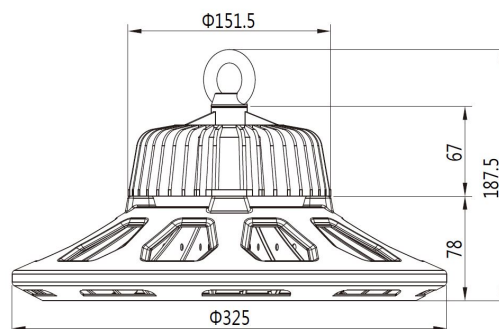

Weight:4.80Kg

Product Description

1. 1, Compact and fasion design .Light weighted : 4.80kg
2. 2, Philips 3030 LED as light source , CR>80Ra
3. 3, MEAN WELL HBG Series power supply . PF>0.95
4. 4, High lumen efficiency : 135lm/w
5. 5, 5 years warranty .

Performance Summary

Input Power: 80W, 100W, 150W, 200W, 230W
CRI: >70Ra/80Ra
CCT: 3000k-6500K
Input Voltage:90-305Vac
Limited Warranty :5 years' warranty
High Efficacy Lifetime: 50000hours
Dimming:Non-dimmable & 1-10V Dimmable
Working Temperature : - 20°C – +45 °C(Amb)

Zubehör

Art.-Nr.	Name
139691	Synergy 21 LED Spot Pendelleuchte UFO zub. Radar Kit M
142946	Synergy 21 LED Spot Pendelleuchte UFO zub. Wandhalterung für UFO size M Bügel lang
142945	Synergy 21 LED Spot Pendelleuchte UFO zub. Wandhalterung für UFO size M Bügel kurz
144401	Synergy 21 LED Spot Pendelleuchte UFO zub. Ballschutzkorb M
148950	Synergy 21 LED Spot Pendelleuchte UFO zub. Lampenschirm M
148726	Synergy 21 Outdoor Kabelverbinder IP68 1:1