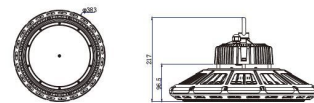

Synergy 21 LED Spot Pendelleuchte UFO 160W für Industrie/Lagerhallen cw 90°

kwh/1000h:	160,00
Lumen:	21600
Watt:	160,0
Nennlebensdauer:	50000 Std.
Schaltzyklen:	50000
Opt. Umgebungstemp.:	25 °C

AC 90-305V/50-60Hz
Dimmbar: nein
Leistung: 160 Watt
Lichtstrom: 21600 lm
Effizienz: 135lm/W
Abstrahlwinkel: 90°
CRI Ra: > 80
Lichtfarbe: kaltweiß
Kelvin: 6500K ± 10%
Arbeitstemp: -40 bis +55°C
Schutzklasse: IP65, IK10, "D" Kennzeichen nach EN 60598-2-24
Gewicht: 4,8Kg
Durchmesser: 325mm
Höhe komplett: 187,5mm

Energieeffizienzklasse: A++
kWh/1000h: 160

5 Jahre Garantie
IES Files auf Anfrage erhältlich

Merkmale

Merkmal	Wert
Abstrahlwinkel:	90
Betriebstemperatur:	-40 bis +55
CRI:	>80
Dimmbar:	nein
Grösse:	260*177,5
LED - Gehäusefarbe:	schwarz
LED - Gehäusematerial:	Aluminium
Lichtfarbe:	kaltweiß
Lichtfarbe in Kelvin:	6500
Lumen:	21600
Schutzklasse:	IP65/IK10
Volt:	230
Gewicht:	4.8 Kg
Garantie:	60.00 Monate

Weitere Bilder

Dimension

Installation:

Weight:4.80Kg

Product Description

- 1, Compact and fasion design .Light weighted : 4.80kg
- 2, Philips 3030 LED as light source , CR>80Ra
- 3, MEAN WELL HBG Series power supply . PF>0.95
- 4, High lumen efficiency : 135lm/w
- 5, 5 years warranty .