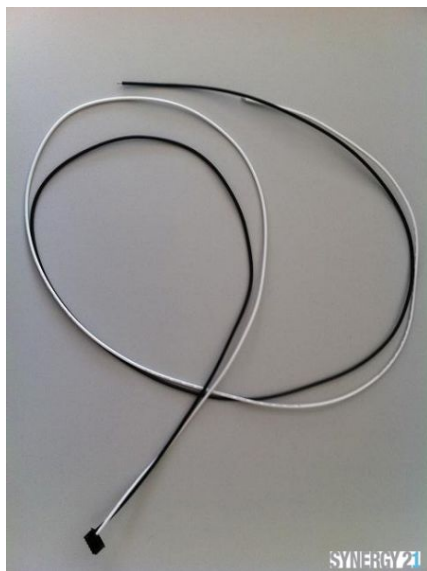

## Synergy 21 Cable de conexión para Prometheus Light Bar blanc

- Cable de conexión de 2 polos para Prometheus Light Bar
- 100cm