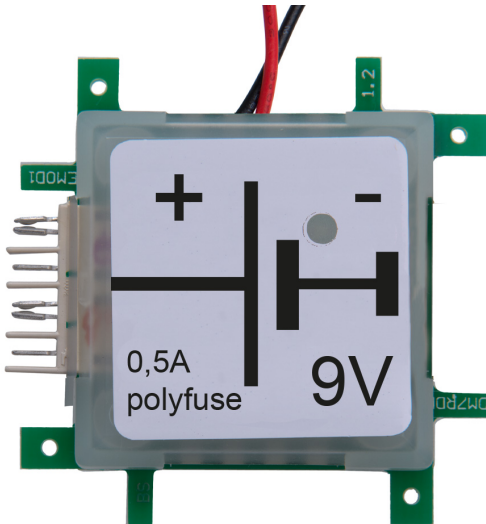

ALLNET Brick'R'knowledge Batterie Adapter mit LED und Masse

EAN CODE

Passend für 9V Blockbatterie. Interne selbstheilende Sicherung. Anzeige bei Überlastung: LED leuchtet rot.

Zubehör

Art.-Nr.	Name
118627	ALLNET Brick'R'knowledge Netzteiladapter 9V 1A Sicherung und Masse