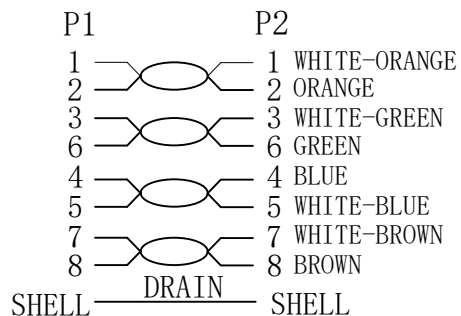

CAT.6/Class E U/FTP FLAT TPE 4x2x32AWG/7 ISO11801 & EN50173 & ANSI/TIA568C.2 www.Synergy21.de **CE**

WIRING DIAGRAM

NOTE:

1. 100% OPEN SHORT, MISS WIRE TEST
2. Fluke Channel test:
Test limit:ISO 11801 CHANNEL CLASS E
3. ROHS 3.0 AND REACH COMPLIANT
4. Operating temperature: -20°C ~ +75°C
5. Halogen free (IEC 60754-2)

Chart:

COLOR:BLACK PANTONE BLACK 3C	
ITEM	LENGTH/mm
S217510	150±5
S217511	250±10
S217512	500±15
S217513	1000±20
S217514	1500±30
S217515	2000±30
S217516	3000±50
S217517	5000±100
S217518	7500±200
S217519	10000±200

COLOR:BLUE PANTONE 647C	
ITEM	LENGTH/mm
S217530	150±5
S217531	250±10
S217532	500±15
S217533	1000±20
S217534	1500±30
S217535	2000±30
S217536	3000±50
S217537	5000±100
S217538	7500±200
S217539	10000±200

COLOR:RED PANTONE 199C	
ITEM	LENGTH/mm
S217540	150±5
S217541	250±10
S217542	500±15
S217543	1000±20
S217544	1500±30
S217545	2000±30
S217546	3000±50
S217547	5000±100
S217548	7500±200
S217549	10000±200

COLOR:GREEN PANTONE 3278C	
ITEM	LENGTH/mm
S217550	150±5
S217551	250±10
S217552	500±15
S217553	1000±20
S217554	1500±30
S217555	2000±30
S217556	3000±50
S217557	5000±100
S217558	7500±200
S217559	10000±200