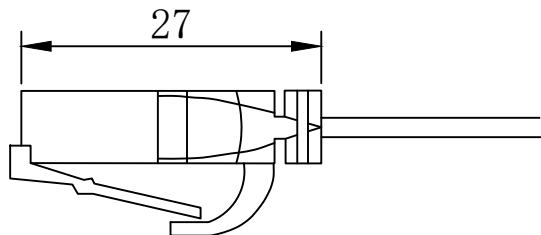

CAT.6/Class E U/FTP FLAT TPE 4x2x32AWG/7 ISO11801 & EN50173 & ANSI/TIA568C.2 www.Synergy21.de **CE**

WIRING DIAGRAM

NOTE:

1. 100% OPEN SHORT, MISS WIRE TEST
2. Fluke Channel test:
Test limit:ISO 11801 CHANNEL CLASS E
3. ROHS 3.0 AND REACH COMPLIANT
4. Operating temperature: -20°C ~ +75°C
5. Halogen free (IEC 60754-2)

MATERIAL LIST

③	OVER MOLD	75A PVC	2	
②	CONNECTOR	RJ45 8P8C shielded Plug, Pin Gold Plated 3U", Transparent red	2	
①	CABLE	CAT.6 U/FTP CABLE(32AWG BC*1P+AL-FOIL)*4+DRAIN JACKET:Super Flex TPE, OD:T=2.0±0.2mm W=6.5±0.2MM	1	
NO.	PARTS NAME	SPECIFICATION STANDARD	QT' Y	REMARK

Chart:

COLOR:BLACK PANTONE BLACK 3C	
ITEM	LENGTH/mm
S217510	150±5
S217511	250±10
S217512	500±15
S217513	1000±20
S217514	1500±30
S217515	2000±30
S217516	3000±50
S217517	5000±100
S217518	7500±200
S217519	10000±200

COLOR:BLUE PANTONE 647C	
ITEM	LENGTH/mm
S217530	150±5
S217531	250±10
S217532	500±15
S217533	1000±20
S217534	1500±30
S217535	2000±30
S217536	3000±50
S217537	5000±100
S217538	7500±200
S217539	10000±200

COLOR:RED PANTONE 199C	
ITEM	LENGTH/mm
S217540	150±5
S217541	250±10
S217542	500±15
S217543	1000±20
S217544	1500±30
S217545	2000±30
S217546	3000±50
S217547	5000±100
S217548	7500±200
S217549	10000±200