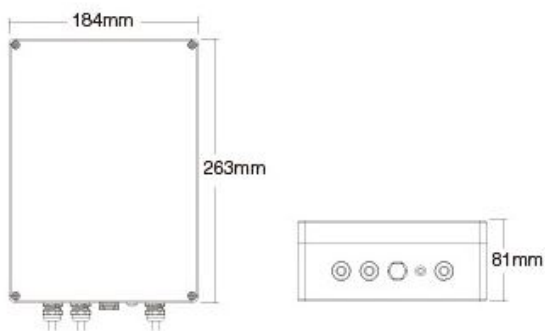

Merkmale

Merkmal	Wert
Ampere:	8.50
CC oder CV:	CV
Grösse:	263*184*81
Schutzklasse:	IP66
Volt:	24
Gewicht:	3 Kg
Garantie:	24.00 Monate

Weitere Bilder