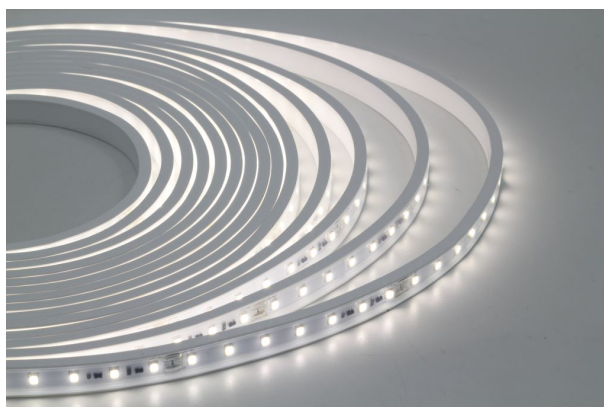

Weitere Bilder