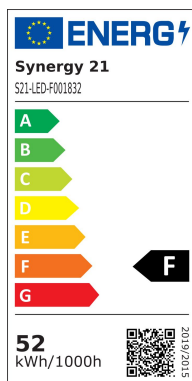

Synergy 21 LED Flex Strip 2835 - 70 WW DC24V 240W IP65 ULS 50m

kwh/1000h:	52,80
Lumen:	3900
Watt:	48,0
Nennlebensdauer:	35000 Std.
Schaltzyklen:	50000
Opt. Umgebungstemp.:	25 °C

Synergy 21 LED Flex Strip ULS Serie
ULS=Ultra Long Strip

Spannung: 24V,
Watt: 240W
CRI>80
Lichtfarbe: warmweiss, 2400K
Helligkeit: 3900lm
Abstrahlwinkel: 120°
Schutzklasse: IP65
LED Anzahl: 70/m
Maße: 50000*10*3 mm
PCB-Farbe: weiss, offenes Kabelende (360±5mm)
Arbeitstemperatur: -25°C bis +40°C
Gewicht: 0,500 kg
Kürzbar alle 7 LED 10cm
Klebeband: ja 3M rückseitig

Energieeffizienzklasse: A
kWh/1000h: 52,8

Strip an den Schnittmarken mit scharfer Schere kürzbar.
!Achtung! Strip muss zuvor auf Funktionalität überprüft werden.
Strip nur teilen wenn kein Strom anliegt.

Merkmale

Merkmal	Wert
Abstrahlwinkel:	120
Ampere:	10
CC oder CV:	CV
CRI:	>80
Dimmbar:	abhängig vom Netzteil
Grösse:	50000*10*3
LED - Gehäusefarbe:	weiss
LED Strip Klebeband:	ja
LED Strip Breite:	10
LED Strip Höhe:	3
LED Strip Klebeband:	ja
LED Strip kürzbar:	100
LED Strip Länge:	50000
Lichtfabe in Kelvin:	2400
Lichtfarbe:	warmweiß
Lichtfarbe in Kelvin:	2400
Lichtfarbe Name:	warmweiß
Lumen:	3900
Schutzklasse:	IP65
Volt:	24
Gewicht:	0.5 Kg
Garantie:	60.00 Monate