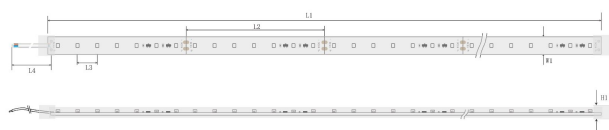

Weitere Bilder