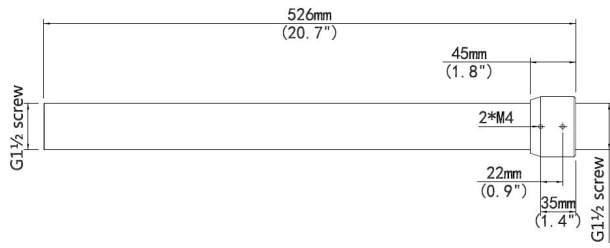

Número de artículo: 193967
Número de fabricante: ALL-
CAM2498-LEP_PenMount_500