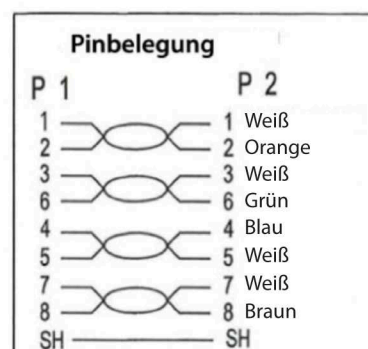

DATENBLATT

RJ45 Patchkabel S/FTP, Cat.6A, Cat.7 Rohkabel TPE superflex

Art.-Nr.: K5525Fxx.x

Eigenschaften

- S/FTP CAT.6A 4x2xAWG26/7 TPE
- Aussendurchmesser 6,5mm
- Flammwidrig nach IEC-60332-1
- Halogenfrei und Silikonfrei
- Mit Längenaufdruck auf der Tülle
- Kontakte vergoldet

Art.Nr.	K5525Fxx.x	Datei	K5525Fxx.x.indd		
Beschreibung	RJ45 Patchkabel S/FTP, Cat.6A, Cat.7 Rohkabel TPE superflex				
Erstellt	Datum	Letzte Revision	Datum	Geprüft	Datum
JB	22.02.2018	JB	22.02.2018	JB	22.02.2018

DATENBLATT

Zeichnungen/ Abbildungen

Spezifikationen

Nr	Bezeichnung	Beschreibung
a	Stecker	RJ45 Stecker geschirmt und Kontakte vergoldet
b	Tülle	Längenaufdruck, vergossen
c	Kabel	S/FTP Cat.6A 4x2xAWG26/7 TPE Aussendurchmesser 6.5mm, Biegeradius : 5 x Aussendurchmesser Mantel: Flammwidrig nach IEC-60332-1, halogenfrei und silikonfrei Aufdruck: Cat.6A Patchcord Superflex S/FTP 4x2xAWG26/7 rawcable Cat.7 TPE LSZH ISO/ IEC11801 ANSI/TIA-568-C.2***Gigabit Ethernet***

Bestelldaten

RJ45 Patchkabel S/FTP, Cat.6A, Cat.7 Rohkabel TPE superflex

K5525FGR.x	grau	K5525FGE.x	gelb	K5525FRT.x	rot
K5525FBL.x	blau	K5525FGN.x	grün	K5525FSW.x	schwarz

Lieferbare Längen in Meter:

1,0 - 2,0 - 3,0 - 5,0 - 7,5 - 10,0 - 15,0 - 20,0 - 25,0 - 30,0