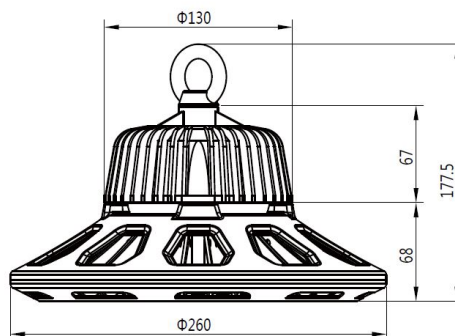

Weight:4.80Kg

Product Description

1. 1, Compact and fasion design .Light weighted : 4.80kg
2. 2, Philips 3030 LED as light source , CR>80Ra
3. 3, MEAN WELL HBG Series power supply . PF>0.95
4. 4, High lumen efficiency : 135lm/w
5. 5, 5 years warranty .

Performance Summary

Input Power: 80W, 100W, 150W, 200W, 230W
CRI: >70Ra/80Ra
CCT: 3000k-6500K
Input Voltage:90-305Vac
Limited Warranty :5 years' warranty
High Efficacy Lifetime: 50000hours
Dimming:Non-dimmable & 1-10V Dimmable
Working Temperature : - 20°C – +45 °C(Amb)

Zubehör

Art.-Nr.	Name
139690	Synergy 21 LED Spot Pendelleuchte UFO zub. Radar Kit S
142944	Synergy 21 LED Spot Pendelleuchte UFO zub. Wandhalterung für UFO size S Bügel lang
142943	Synergy 21 LED Spot Pendelleuchte UFO zub. Wandhalterung für UFO size S Bügel kurz
144402	Synergy 21 LED Spot Pendelleuchte UFO zub. Ballschutzkorb S
148951	Synergy 21 LED Spot Pendelleuchte UFO zub. Lampenschirm S
148726	Synergy 21 Netzteil - Wasserdichte Verbinder 1:1