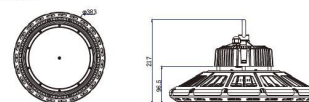

Synergy 21 LED Spot Pendelleuchte UFO 100W für Industrie/Lagerhallen nw 120°

kwh/1000h:	100,00
Lumen:	13500
Watt:	100,0
Nennlebensdauer:	50000 Std.
Schaltzyklen:	50000
Opt. Umgebungstemp.:	25 °C

AC 90-305V/50-60Hz
Dimmbar: nein
Leistung: 100 Watt
Lichtstrom: 13500 lm
Effizienz: 135lm/W
Abstrahlwinkel: 120°
CRI Ra: > 80
Lichtfarbe: neutralweiß
Kelvin: 4000K ± 10%
Arbeitstemp: -40 bis +55°C
Schutzklasse: IP65, IK10, "D" Kennzeichen nach EN 60598-2-24
Gewicht: 4,8Kg
Durchmesser: 260mm
Höhe komplett: 177,5mm

Weitere Bilder

Dimension

Installation:

Weight:4.80Kg

Product Description

- 1, Compact and fasion design .Light weighted : 4.80kg
- 2, Philips 3030 LED as light source , CR>80Ra
- 3, MEAN WELL HBG Series power supply . PF>0.95
- 4, High lumen efficiency : 135lm/w
- 5, 5 years warranty .