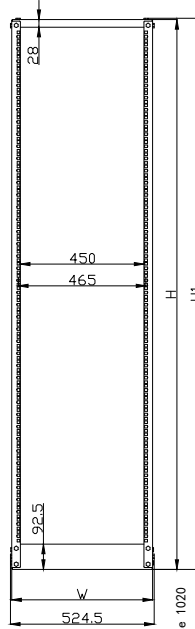

## 19" Grundgestell

### Grundgestell, mit 12/22/32/42HE

- Grundausrüstung:** Grundgestell  
4x Lochrasterprofile 19" (Vorder-/Rückseite)  
40x Käfigmuttern mit Schrauben, Kabelführungsbügel (links+rechts)  
4x Nivelierfüße
- Farbe:** Grundgestell Lichtgrau ähnlich RAL7035
- Besonderheiten:** Grundgestell zerlegt (Aufbauzeit ca.15min)  
19" Lochrasterprofile verstellbar
- 19"Pro ilabstand:** ca. 560 - 995 mm (veränderbar in 25mm Schritten)
- Belastbar:** bis max.400Kg

Artikel	Außenmaße (B/T/H)	Nutzhöhe	Farbe	Herstellernr.	19" Profilabstand
106963	515/575(1010)/680mm	12HE	lichtgrau	ALL-SW4POST12 Grau	560-995 mm
106965	515/575(1010)/1125mm	22HE	lichtgrau	ALL-SW4POST22 Grau	560-995 mm
106967	515/575(1010)/1570mm	32HE	lichtgrau	ALL-SW4POST32 Grau	560-995 mm
106969	515/575(1010)/2015mm	42HE	lichtgrau	ALL-SW4POST42 Grau	560-995 mm

Minimum adjustable distance 560, maximum adjustable distance 1020

Model number	Dimensions		
	Width (W)	Height (H)	Height (H1)
ALL-SW4POST12GRAU	514.5	672.9	677.9
ALL-SW4POST22GRAU	514.5	1117.4	1122.4
ALL-SW4POST32GRAU	514.5	1561.9	1566.9
ALL-SW4POST42GRAU	514.5	2006.4	2011.4