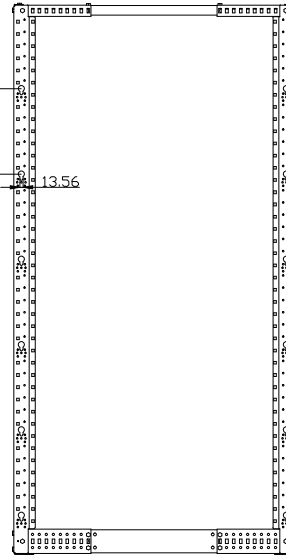

## 19" Grundgestell

### Grundgestell, mit 12/22/32/42HE

- Grundausrüstung:** Grundgestell  
4x Lochrasterprofile 19" (Vorder-/Rückseite)  
40x Käfigmuttern mit Schrauben, Kabelführungsbügel (links+rechts)  
4x Nivelierfüße
- Farbe:** Grundgestell Lichtgrau ähnlich RAL7035
- Besonderheiten:** Grundgestell zerlegt (Aufbauzeit ca.15min)  
19" Lochrasterprofile verstellbar
- 19"Pro ilabstand:** ca. 560 - 995 mm (veränderbar in 25mm Schritten)
- Belastbar:** bis max.400Kg

Artikel	Außenmaße (B/T/H)	Nutzhöhe	Farbe	Herstellernr.	19" Profilabstand
106963	515/575(1010)/680mm	12HE	lichtgrau	ALL-SW4POST12 Grau	560-995 mm
106965	515/575(1010)/1125mm	22HE	lichtgrau	ALL-SW4POST22 Grau	560-995 mm
106967	515/575(1010)/1570mm	32HE	lichtgrau	ALL-SW4POST32 Grau	560-995 mm
106969	515/575(1010)/2015mm	42HE	lichtgrau	ALL-SW4POST42 Grau	560-995 mm

Minimum adjustable distance 560, maximum adjustable distance 1020

Model number	Dimensions		
	Width (W)	Height (H)	Height (H1)
ALL-SW4POST12GRAU	514.5	672.9	677.9
ALL-SW4POST22GRAU	514.5	1117.4	1122.4
ALL-SW4POST32GRAU	514.5	1561.9	1566.9
ALL-SW4POST42GRAU	514.5	2006.4	2011.4