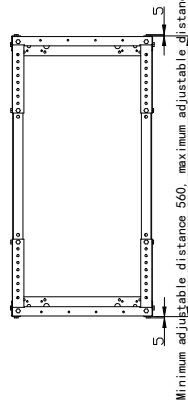

## 19" Grundgestell

### Grundgestell, mit 12/22/32/42HE

- Grundausrüstung:** Grundgestell  
4x Lochrasterprofile 19" (Vorder-/Rückseite)  
40x Käfigmuttern mit Schrauben, Kabelführungsbügel (links+rechts)  
4x Nivelierfüße
- Farbe:** Grundgestell Lichtgrau ähnlich RAL7035
- Besonderheiten:** Grundgestell zerlegt (Aufbauzeit ca.15min)  
19" Lochrasterprofile verstellbar
- 19"Pro ilabstand:** ca. 560 - 995 mm (veränderbar in 25mm Schritten)
- Belastbar:** bis max.400Kg

Artikel	Außenmaße (B/T/H)	Nutzhöhe	Farbe	Herstellernr.	19" Profilabstand
106963	515/575(1010)/680mm	12HE	lichtgrau	ALL-SW4POST12 Grau	560-995 mm
106965	515/575(1010)/1125mm	22HE	lichtgrau	ALL-SW4POST22 Grau	560-995 mm
106967	515/575(1010)/1570mm	32HE	lichtgrau	ALL-SW4POST32 Grau	560-995 mm
106969	515/575(1010)/2015mm	42HE	lichtgrau	ALL-SW4POST42 Grau	560-995 mm

Minimum adjustable distance 560, maximum adjustable distance 1020

Model number	Dimensions		
	Width (W)	Height (H)	Height (H1)
ALL-SW4POST12GRAU	514.5	672.9	677.9
ALL-SW4POST22GRAU	514.5	1117.4	1122.4
ALL-SW4POST32GRAU	514.5	1561.9	1566.9
ALL-SW4POST42GRAU	514.5	2006.4	2011.4