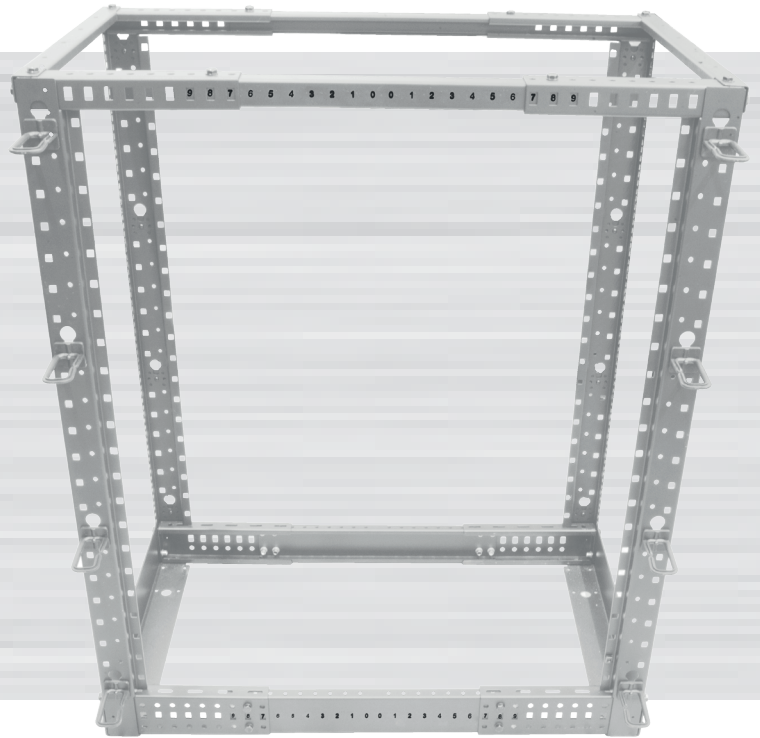

## 19" Grundgestell

### Grundgestell, mit 12/22/32/42HE

- Grundausrüstung:** Grundgestell  
4x Lochrasterprofile 19" (Vorder-/Rückseite)  
40x Käfigmuttern mit Schrauben, Kabelführungsbügel (links+rechts)  
4x Nivelierfüße
- Farbe:** Grundgestell Lichtgrau ähnlich RAL7035
- Besonderheiten:** Grundgestell zerlegt (Aufbauzeit ca.15min)  
19" Lochrasterprofile verstellbar
- 19"Pro ilabstand:** ca. 560 - 995 mm (veränderbar in 25mm Schritten)
- Belastbar:** bis max.400Kg

Artikel	Außenmaße (B/T/H)	Nutzhöhe	Farbe	Herstellernr.	19" Profilabstand
106963	515/575(1010)/680mm	12HE	lichtgrau	ALL-SW4POST12 Grau	560-995 mm
106965	515/575(1010)/1125mm	22HE	lichtgrau	ALL-SW4POST22 Grau	560-995 mm
106967	515/575(1010)/1570mm	32HE	lichtgrau	ALL-SW4POST32 Grau	560-995 mm
106969	515/575(1010)/2015mm	42HE	lichtgrau	ALL-SW4POST42 Grau	560-995 mm

Minimum adjustable distance 560, maximum adjustable distance 1020

Model number	Dimensions		
	Width (W)	Height (H)	Height (H1)
ALL-SW4POST12GRAU	514.5	672.9	677.9
ALL-SW4POST22GRAU	514.5	1117.4	1122.4
ALL-SW4POST32GRAU	514.5	1561.9	1566.9
ALL-SW4POST42GRAU	514.5	2006.4	2011.4