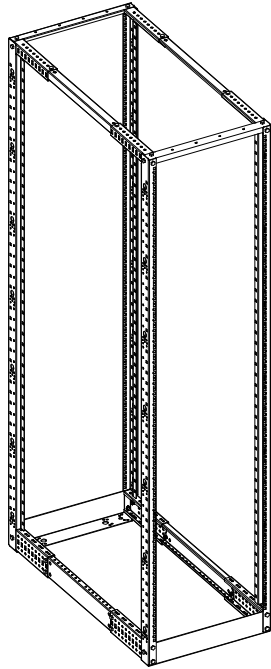

## 19" Grundgestell

### Grundgestell, mit 12/22/32/42HE

- Grundausrüstung:** Grundgestell  
4x Lochrasterprofile 19" (Vorder-/Rückseite)  
40x Käfigmuttern mit Schrauben, Kabelführungsbügel (links+rechts)  
4x Nivelierfüße
- Farbe:** Grundgestell Lichtgrau ähnlich RAL7035
- Besonderheiten:** Grundgestell zerlegt (Aufbauzeit ca.15min)  
19" Lochrasterprofile verstellbar
- 19"Pro ilabstand:** ca. 560 - 995 mm (veränderbar in 25mm Schritten)
- Belastbar:** bis max.400Kg

Artikel	Außenmaße (B/T/H)	Nutzhöhe	Farbe	Herstellernr.	19" Profilabstand
106963	515/575(1010)/680mm	12HE	lichtgrau	ALL-SW4POST12 Grau	560-995 mm
106965	515/575(1010)/1125mm	22HE	lichtgrau	ALL-SW4POST22 Grau	560-995 mm
106967	515/575(1010)/1570mm	32HE	lichtgrau	ALL-SW4POST32 Grau	560-995 mm
106969	515/575(1010)/2015mm	42HE	lichtgrau	ALL-SW4POST42 Grau	560-995 mm

Minimum adjustable distance 560, maximum adjustable distance 1020

Model number	Dimensions		
	Width (W)	Height (H)	Height (H1)
ALL-SW4POST12GRAU	514.5	672.9	677.9
ALL-SW4POST22GRAU	514.5	1117.4	1122.4
ALL-SW4POST32GRAU	514.5	1561.9	1566.9
ALL-SW4POST42GRAU	514.5	2006.4	2011.4