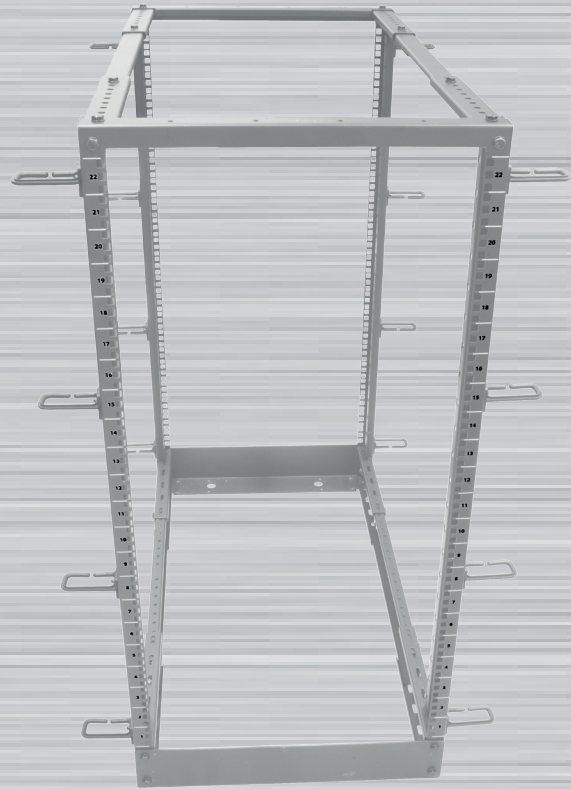

## 19" Grundgestell

### Grundgestell, mit 12/22/32/42HE

- Grundausrüstung:** Grundgestell  
4x Lochrasterprofile 19" (Vorder-/Rückseite)  
40x Käfigmuttern mit Schrauben, Kabelführungsbügel (links+rechts)  
4x Nivelierfüße
- Farbe:** Grundgestell Lichtgrau ähnlich RAL7035
- Besonderheiten:** Grundgestell zerlegt (Aufbauzeit ca.15min)  
19" Lochrasterprofile verstellbar
- 19"Pro ilabstand:** ca. 560 - 995 mm (veränderbar in 25mm Schritten)
- Belastbar:** bis max.400Kg

Artikel	Außenmaße (B/T/H)	Nutzhöhe	Farbe	Herstellernr.	19" Profilabstand
106963	515/575(1010)/680mm	12HE	lichtgrau	ALL-SW4POST12 Grau	560-995 mm
106965	515/575(1010)/1125mm	22HE	lichtgrau	ALL-SW4POST22 Grau	560-995 mm
106967	515/575(1010)/1570mm	32HE	lichtgrau	ALL-SW4POST32 Grau	560-995 mm
106969	515/575(1010)/2015mm	42HE	lichtgrau	ALL-SW4POST42 Grau	560-995 mm

Minimum adjustable distance 560, maximum adjustable distance 1020

Model number	Dimensions		
	Width (W)	Height (H)	Height (H1)
ALL-SW4POST12GRAU	514.5	672.9	677.9
ALL-SW4POST22GRAU	514.5	1117.4	1122.4
ALL-SW4POST32GRAU	514.5	1561.9	1566.9
ALL-SW4POST42GRAU	514.5	2006.4	2011.4