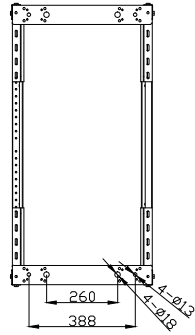

## 19" Grundgestell

### Grundgestell, mit 12/22/32/42HE

- Grundausrüstung:** Grundgestell  
4x Lochrasterprofile 19" (Vorder-/Rückseite)  
40x Käfigmuttern mit Schrauben, Kabelführungsbügel (links+rechts)  
4x Nivelierfüße
- Farbe:** Grundgestell Lichtgrau ähnlich RAL7035
- Besonderheiten:** Grundgestell zerlegt (Aufbauzeit ca.15min)  
19" Lochrasterprofile verstellbar
- 19"Pro ilabstand:** ca. 560 - 995 mm (veränderbar in 25mm Schritten)
- Belastbar:** bis max.400Kg

Artikel	Außenmaße (B/T/H)	Nutzhöhe	Farbe	Herstellernr.	19" Profilabstand
106963	515/575(1010)/680mm	12HE	lichtgrau	ALL-SW4POST12 Grau	560-995 mm
106965	515/575(1010)/1125mm	22HE	lichtgrau	ALL-SW4POST22 Grau	560-995 mm
106967	515/575(1010)/1570mm	32HE	lichtgrau	ALL-SW4POST32 Grau	560-995 mm
106969	515/575(1010)/2015mm	42HE	lichtgrau	ALL-SW4POST42 Grau	560-995 mm

Minimum adjustable distance 560, maximum adjustable distance 1020

Model number	Dimensions		
	Width (W)	Height (H)	Height (H1)
ALL-SW4POST12GRAU	514.5	672.9	677.9
ALL-SW4POST22GRAU	514.5	1117.4	1122.4
ALL-SW4POST32GRAU	514.5	1561.9	1566.9
ALL-SW4POST42GRAU	514.5	2006.4	2011.4