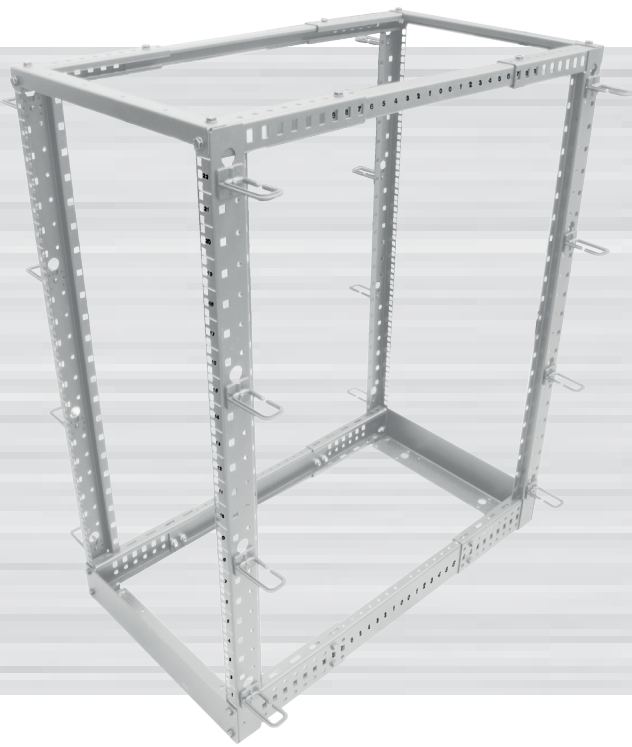

## 19" Grundgestell

### Grundgestell, mit 12/22/32/42HE

- Grundausrüstung:** Grundgestell  
4x Lochrasterprofile 19" (Vorder-/Rückseite)  
40x Käfigmuttern mit Schrauben, Kabelführungsbügel (links+rechts)  
4x Nivelierfüße
- Farbe:** Grundgestell Lichtgrau ähnlich RAL7035
- Besonderheiten:** Grundgestell zerlegt (Aufbauzeit ca.15min)  
19" Lochrasterprofile verstellbar
- 19"Pro ilabstand:** ca. 560 - 995 mm (veränderbar in 25mm Schritten)
- Belastbar:** bis max.400Kg

Artikel	Außenmaße (B/T/H)	Nutzhöhe	Farbe	Herstellernr.	19" Profilabstand
106963	515/575(1010)/680mm	12HE	lichtgrau	ALL-SW4POST12 Grau	560-995 mm
106965	515/575(1010)/1125mm	22HE	lichtgrau	ALL-SW4POST22 Grau	560-995 mm
106967	515/575(1010)/1570mm	32HE	lichtgrau	ALL-SW4POST32 Grau	560-995 mm
106969	515/575(1010)/2015mm	42HE	lichtgrau	ALL-SW4POST42 Grau	560-995 mm

Minimum adjustable distance 560, maximum adjustable distance 1020

Model number	Dimensions		
	Width (W)	Height (H)	Height (H1)
ALL-SW4POST12GRAU	514.5	672.9	677.9
ALL-SW4POST22GRAU	514.5	1117.4	1122.4
ALL-SW4POST32GRAU	514.5	1561.9	1566.9
ALL-SW4POST42GRAU	514.5	2006.4	2011.4