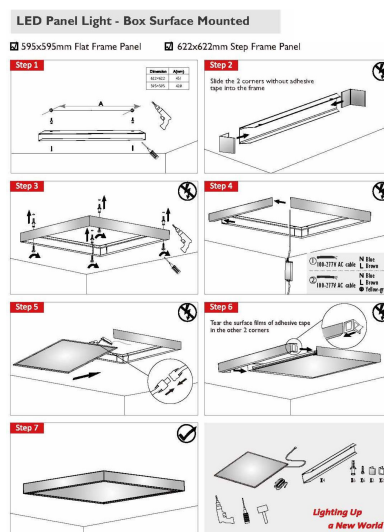

Synergy 21 LED light panel zub Montage Aufputzrahmen 620*620 weiß *ohne Schrauben* V2

passend für 622*622 Panels
Höhe 5,3cm
Rahmenfarbe: RAL9016
zusammensteckbar (Montage ohne Schrauben)

NEUE VERSION

Merkmale

Merkmal	Wert
Gewicht:	0.5 Kg

Weitere Bilder

Zubehör

Art.-Nr.	Name
113307	Synergy 21 LED light panel 620*620 dual white (CCT) 50W V2
149066	Synergy 21 LED light panel 620*620 neutralweiß 35W V3 PRO weiss
149083	Synergy 21 LED light panel 620*620 warmweiß 35W V3 PRO weiss
149083	Synergy 21 LED light panel 620*620 warmweiß 35W V3 PRO weiss
149067	Synergy 21 LED light panel 620*620 neutralweiß 35W V3 PRO weiss UGR<19
149073	Synergy 21 LED light panel 620*620 kaltweiß 35W V3 PRO weiss UGR<19
132042	Synergy 21 LED light panel 620*620 neutralweiß 40W IP65
132044	Synergy 21 LED light panel 620*620 warmweiß 40W IP65
148735	Synergy 21 LED light panel 620*620 dual white (CCT) 40W V3
148737	Synergy 21 LED light panel 620*620 dual white (CCT) 40W V3 weiß
149067	Synergy 21 LED light panel 620*620 neutralweiß 35W V3 PRO weiss UGR<19
149073	Synergy 21 LED light panel 620*620 kaltweiß 35W V3 PRO weiss UGR<19
149079	Synergy 21 LED light panel 620*620 warmweiß 35W V3 PRO weiss UGR<19
149083	Synergy 21 LED light panel 620*620 warmweiß 35W V3 PRO weiss
149595	Synergy 21 LED light panel 620*620 RGB-W 24V V3
134899	Synergy 21 Netzteil - Einschaltstrombegrenzer OSRAM