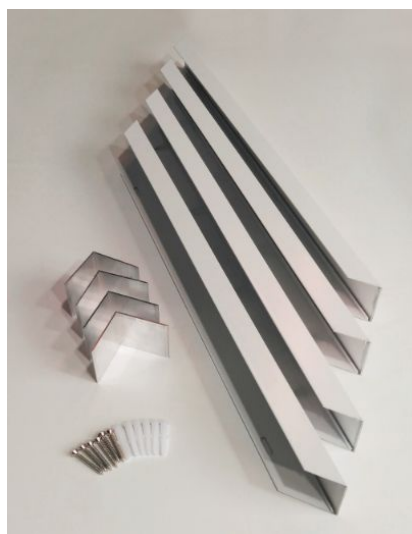

Synergy 21 LED light panel zub Montage Aufputzrahmen 620*620 weiß *ohne Schrauben* V2

passend für 622*622 Panels
Höhe 5,3cm
Rahmenfarbe: RAL9016
zusammensteckbar (Montage ohne Schrauben)

NEUE VERSION

Merkmale

Merkmal	Wert
Gewicht:	0.5 Kg

Weitere Bilder

Zubehör

Art.-Nr.	Name
113307	Synergy 21 LED light panel 620*620 dual white (CCT) 50W V2
149066	Synergy 21 LED light panel 620*620 neutralweiß 35W V3 PRO weiss
149083	Synergy 21 LED light panel 620*620 warmweiß 35W V3 PRO weiss
149083	Synergy 21 LED light panel 620*620 warmweiß 35W V3 PRO weiss
149067	Synergy 21 LED light panel 620*620 neutralweiß 35W V3 PRO weiss UGR<19
149073	Synergy 21 LED light panel 620*620 kaltweiß 35W V3 PRO weiss UGR<19
132042	Synergy 21 LED light panel 620*620 neutralweiß 40W IP65
132044	Synergy 21 LED light panel 620*620 warmweiß 40W IP65
148735	Synergy 21 LED light panel 620*620 dual white (CCT) 40W V3
148737	Synergy 21 LED light panel 620*620 dual white (CCT) 40W V3 weiß
149067	Synergy 21 LED light panel 620*620 neutralweiß 35W V3 PRO weiss UGR<19
149073	Synergy 21 LED light panel 620*620 kaltweiß 35W V3 PRO weiss UGR<19
149079	Synergy 21 LED light panel 620*620 warmweiß 35W V3 PRO weiss UGR<19
149083	Synergy 21 LED light panel 620*620 warmweiß 35W V3 PRO weiss
149595	Synergy 21 LED light panel 620*620 RGB-W 24V V3
134899	Synergy 21 Netzteil - Einschaltstrombegrenzer OSRAM