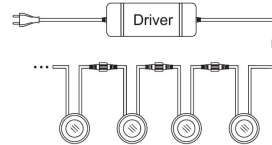

## Merkmale

Merkmal	Wert
CC oder CV:	CV
Dimmbar:	abhängig vom Netzteil
Grösse:	80*26

Merkmal	Wert
LED - Gehäusefarbe:	silber
LED - Gehäusematerial:	SUS304 + PC
Lichtfarbe:	RGB
Lumen:	45
Schutzklasse:	IP67
Volt:	12
Gewicht:	0.3 Kg

## Weitere Bilder

\* General Controller is used to control the RGB light.

Set 2: Connect to Driver

Set 3: Connect to Solar Panel