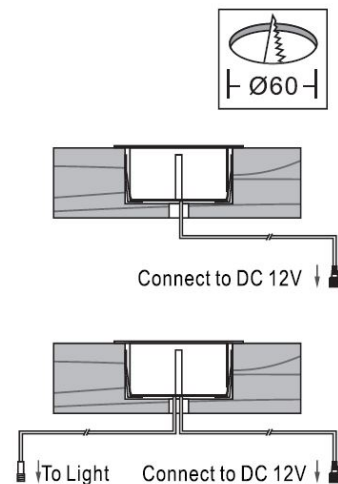

Merkmal	Wert
LED - Gehäusefarbe:	silber
LED - Gehäusematerial:	SUS304 + PC
Lichtfarbe:	RGB
Lumen:	45
Schutzklasse:	IP67
Volt:	12
Gewicht:	0.3 Kg

Weitere Bilder