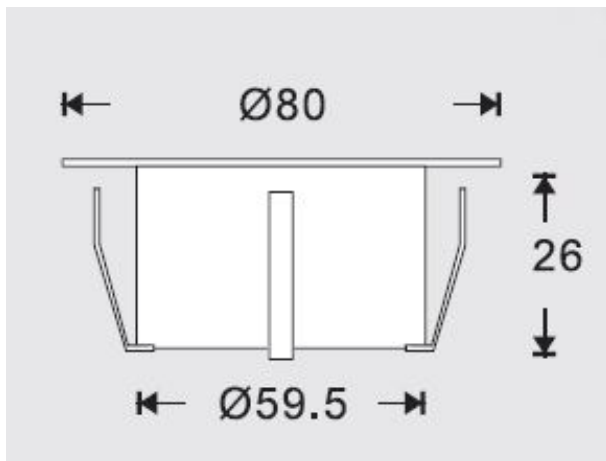

Merkmal	Wert
LED - Gehäusefarbe:	silber
LED - Gehäusematerial:	SUS304 + PC
Lichtfarbe:	RGB
Lumen:	45
Schutzklasse:	IP67
Volt:	12
Gewicht:	0.3 Kg

Weitere Bilder