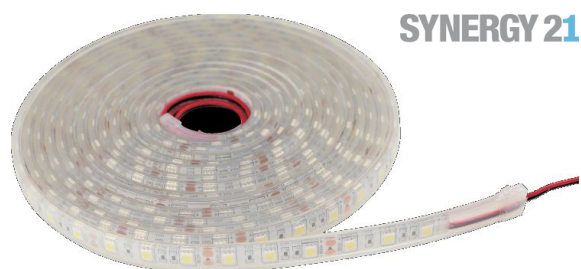

Synergy 21 Tira LED Flex 12V/72W, RGB, Positivo, IP68, 5m

kwh/1000h:	72,00
Lúmenes:	2550
Vatio:	72,0
Vida útil nominal:	35000 Std.
Ciclos de conmutación:	50000
Temperatura ambiente óptima:	25 °C

- Voltaje: 12V/6A/72W
- Polo positivo
- Número de Leds: 300x SMD5050
- Ángulo de enfoque: 120°
- Flujo luminoso: Rojo;120lm, Verde;240lm, Azul;150lm
- Dimensiones: 5000 x 14 x 6 mm
- Clase de protección: IP68
- PCB Blanco
- Se puede cortar cada 3 SMD

Tenga en cuenta que las tiras de Synergy 21 deben funcionar a una temperatura no superior a los 40°.

Atributos

Atributo	Valor
Abstrahlwinkel:	120
Ampere:	6
CC oder CV:	CV
Dimmbar:	abhängig vom Netzteil
EPREL_ANTI_GLARE_SHIELD:	false

Atributo	Valor
EPREL_BEAM_ANGLE:	Not applicable
EPREL_BEAM_ANGLE_CORRESPONDENCE:	SPHERE_360
EPREL_CAP_TYPE:	/
EPREL_CHROMATICITY_COORD_X:	0.000
EPREL_CHROMATICITY_COORD_Y:	0.000
EPREL_CLAIM_EQUIVALENT_POWER:	false
EPREL_COLOUR_TUNEABLE_LIGHT_SOURCE:	false
EPREL_CONNECTED_LIGHT_SOURCE:	false
EPREL_CORRELATED_COLOUR_TEMP_TYPE:	RANGE
EPREL_DIMENSION_DEPTH:	0
EPREL_DIMENSION_HEIGHT:	0
EPREL_DIMENSION_WIDTH:	0
EPREL_DIMMABLE:	NO
EPREL_DIRECTIONAL:	NDLS
EPREL_ENERGY_CONS_ON_MODE:	0
EPREL_ENVELOPE:	NO
EPREL_EQUIVALENT_POWER:	Not applicable
EPREL_HIGH_LUMINANCE_LIGHT_SOURCE:	false
EPREL_LIGHTING_TECHNOLOGY:	LED
EPREL_LUMEN_MAINTENANCE_FACTOR:	0.98
EPREL_LUMINOUS_FLUX:	0
EPREL_MAINS:	NMLS
EPREL_MAX_BEAM_ANGLE:	Not applicable
EPREL_MIN_BEAM_ANGLE:	Not applicable
EPREL_POWER_ON_MODE:	0.0
EPREL_POWER_STANDBY:	0.00
EPREL_REGISTRANT_NATURE:	MANUFACTURER
EPREL_SURVIVAL_FACTOR:	1.00
Grösse:	5000*14*6
Länge:	5
LED Strip Klebeband:	ja

Atributo	Valor
LED Strip Breite:	14
LED Strip Höhe:	6
LED Strip Klebeband:	ja
LED Strip kürzbar:	50
LED Strip Länge:	5000
Lichtfarbe:	RGB
Lichtfarbe Name:	RGB
Schutzklasse:	IP68
Volt:	12
Peso:	0.2 Kg

Accesorios