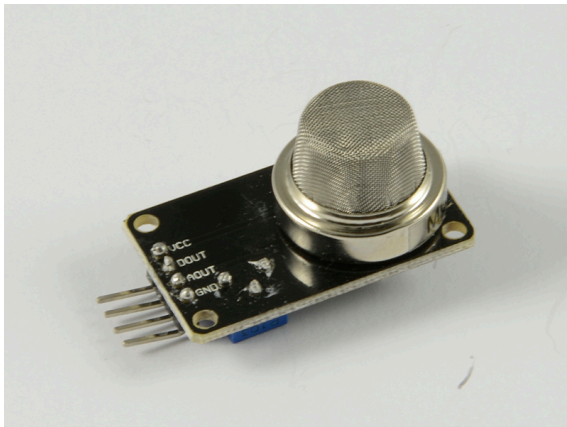

ALLNET 4duino Sensor Gas Erdgas / LPG

>>> [Vers l'article de la boutique en ligne](#)

EAN CODE

4duino Sensitive for Natural gas, LPG. MQ-5

B-4 (C10)

[Cliquez ici pour découvrir d'autres articles de cette catégorie dans notre boutique.](#)