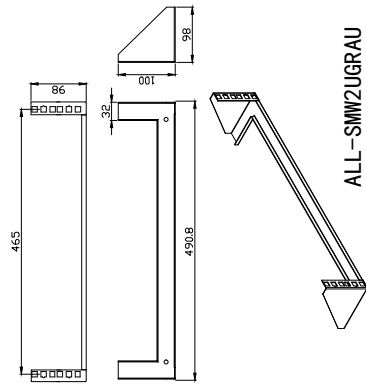

ALL-SMW2UGRAU