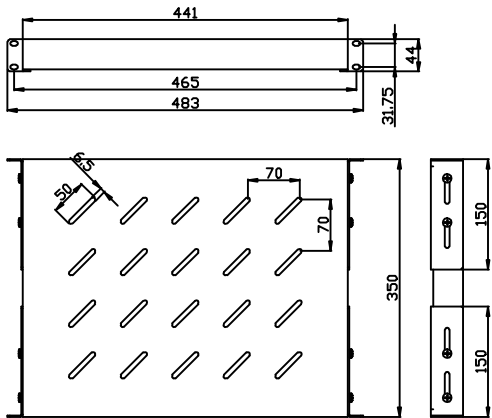

19" Zubehör

Zubehör

Fachboden variabel
 Lichtgrau ähnlich RAL7035
 Einbautiefe veränderbar
 Front-/ Rückbefestigung in der 19" Ebene
 H 45 mm (1 HE), B 540 mm
 Last 100kg

| Artikel | Stellfläche (B/T) | Einbautiefe | Herstellernummer |
|---------|-------------------|-------------|------------------|
| 106877 | 450/350 mm | 350-450 mm | ALL-S0002100 |
| 106878 | 450/550 mm | 550-650 mm | ALL-S0002101 |
| 106879 | 450/650 mm | 650-750 mm | ALL-S0002102 |
| 106880 | 450/750 mm | 750-850 mm | ALL-S0002103 |
| 106881 | 450/850 mm | 850-950 mm | ALL-S0002104 |
| 137721 | 450/950 mm | 950-1050 mm | ALL-S0002198 |