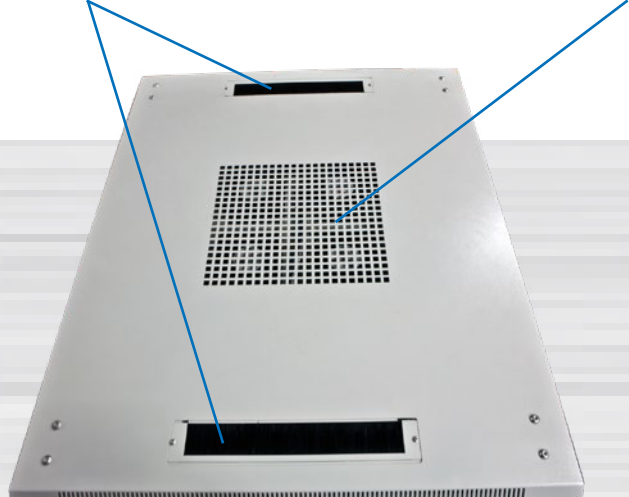

Kabeleingang oben

Lüftereinheit

19" Lochrasterprofil mit HE Markierung