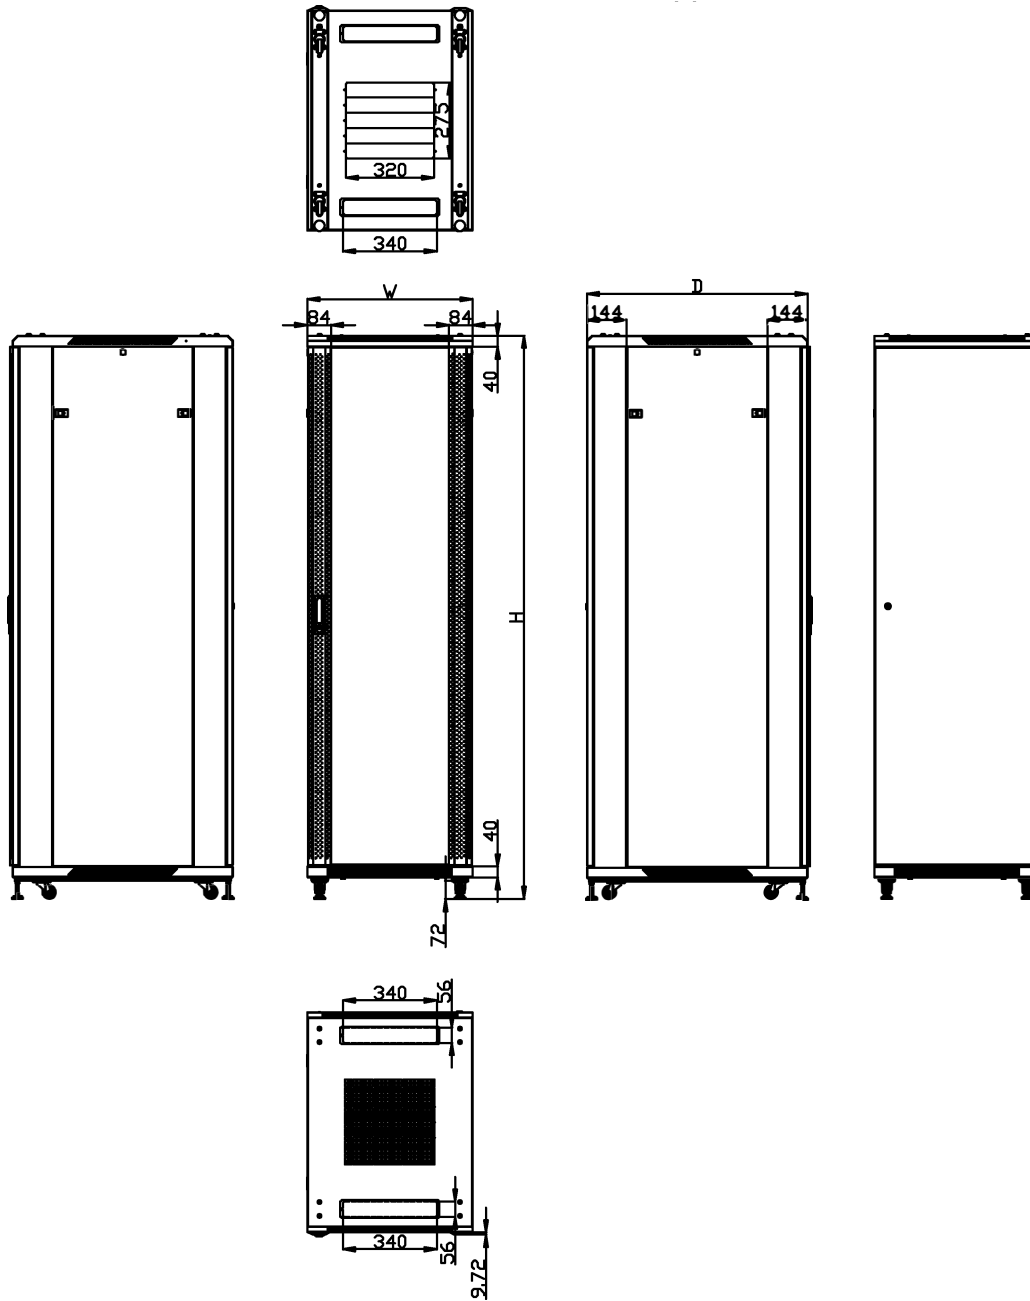

Artikel	Außenmasse (B/T/H)	Nutzhöhe	Farbe	19" Profilabstand	Herstellernummer
106976	800/810/1110mm	22HE	Lichtgrau	600(650)mm	ALL-SNB8822BDGru
106977	800/910/1110mm	22HE	Lichtgrau	700(750)mm	ALL-SNB8922BDGru
106978	800/1010/1110mm	22HE	Lichtgrau	800(850)mm	ALL-SNB8122BDGru
156702	800/1210/1110mm	22HE	Lichtgrau	1000(1080)mm	ALL-SNB81222BDGru
106983	800/810/1555mm	32HE	Lichtgrau	600(650)mm	ALL-SNB8832BDGru
106984	800/910/1555mm	32HE	Lichtgrau	700(750)mm	ALL-SNB8932BDGru
106985	800/1010/1555mm	32HE	Lichtgrau	800(850)mm	ALL-SNB8132BDGru
106991	800/810/2000mm	42HE	Lichtgrau	600(650)mm	ALL-SNB8842BDGru
106992	800/910/2000mm	42HE	Lichtgrau	700(750)mm	ALL-SNB8942BDGru
106993	800/1010/2000mm	42HE	Lichtgrau	800(850)mm	ALL-SNB8142BDGru
137712	800/1210/2000mm	42HE	Lichtgrau	1000(1080)mm	ALL-SNB81242BDGru

Kabelführungskanal geöffnet

Kabeleingang oben

Lüftereinheit

19" Lochrasterprofil mit HE Markierung

Temperatureinheit

Erdungsverbinding  
Tür

Model number	Dimensions		
	Width (D)	Depth (D)	Height (D)
ALL-SNB6612BDGrau	600	600	721.5
ALL-SNB6812BDGrau	600	800	721.5
ALL-SNB6112BDGrau	600	1000	721.5
ALL-SNB6622BDGrau	600	600	1166
ALL-SNB6822BDGrau	600	800	1166
ALL-SNB6922BDGrau	600	900	1166
ALL-SNB6122BDGrau	600	1000	1166
ALL-SNB61222BDGrau	600	1200	1166
ALL-SNB8822BDGrau	800	800	1166
ALL-SNB8922BDGrau	800	900	1166
ALL-SNB8122BDGrau	800	1000	1166
ALL-SNB81222BDGrau	800	1200	1166
ALL-SNB6632BDGrau	600	600	1610.5
ALL-SNB6832BDGrau	600	800	1610.5
ALL-SNB6932BDGrau	600	900	1610.5
ALL-SNB6132BDGrau	600	1000	1610.5
ALL-SNB8832BDGrau	800	800	1610.5
ALL-SNB8932BDGrau	800	900	1610.5
ALL-SNB8132BDGrau	800	1000	1610.5
ALL-SNB6642BDGrau	600	600	2055
ALL-SNB6842BDGrau	600	800	2055
ALL-SNB6942BDGrau	600	900	2055
ALL-SNB6142BDGrau	600	1000	2055
ALL-SNB61242BDGrau	600	1200	2055
ALL-SNB8842BDGrau	800	800	2055
ALL-SNB8942BDGrau	800	900	2055
ALL-SNB8142BDGrau	800	1000	2055
ALL-SNB81242BDGrau	800	1200	2055