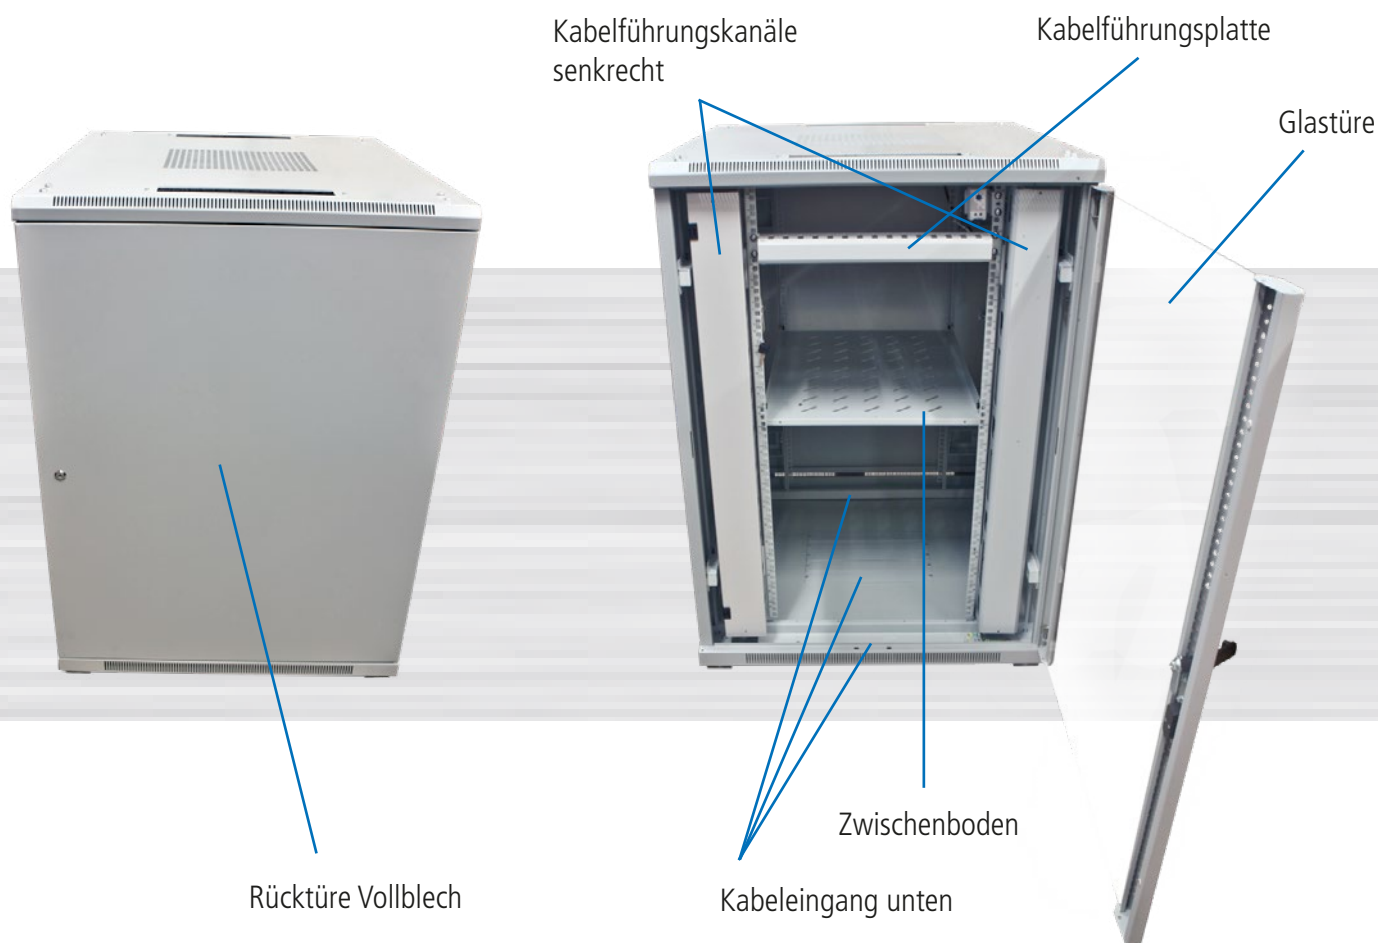

Kabelführungskanal geöffnet

Kabeleingang oben

Lüftereinheit

Artikel	Außenmasse (B/T/H)	Nutzhöhe	Farbe	19" Profilabstand	Herstellernummer
106976	800/810/1110mm	22HE	Lichtgrau	600(650)mm	ALL-SNB8822BDGru
106977	800/910/1110mm	22HE	Lichtgrau	700(750)mm	ALL-SNB8922BDGru
106978	800/1010/1110mm	22HE	Lichtgrau	800(850)mm	ALL-SNB8122BDGru
156702	800/1210/1110mm	22HE	Lichtgrau	1000(1080)mm	ALL-SNB81222BDGru
106983	800/810/1555mm	32HE	Lichtgrau	600(650)mm	ALL-SNB8832BDGru
106984	800/910/1555mm	32HE	Lichtgrau	700(750)mm	ALL-SNB8932BDGru
106985	800/1010/1555mm	32HE	Lichtgrau	800(850)mm	ALL-SNB8132BDGru
106991	800/810/2000mm	42HE	Lichtgrau	600(650)mm	ALL-SNB8842BDGru
106992	800/910/2000mm	42HE	Lichtgrau	700(750)mm	ALL-SNB8942BDGru
106993	800/1010/2000mm	42HE	Lichtgrau	800(850)mm	ALL-SNB8142BDGru
137712	800/1210/2000mm	42HE	Lichtgrau	1000(1080)mm	ALL-SNB81242BDGru