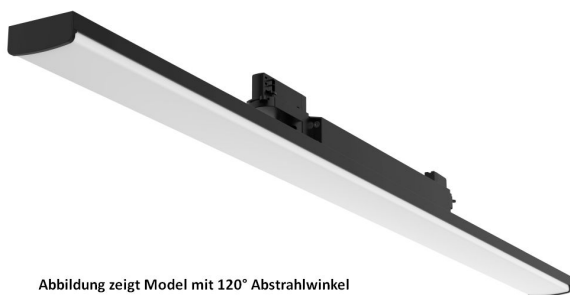

Modelo: VLE en blanco;
 Compatible con ERCO para carril trifásico. Ideal para el diseño de iluminación lineal.
 Línea de luz blanca con ángulo de haz de 60°, ideal para iluminación de acento.

- Carcasa: aluminio moldeado por inyección en color blanco
- Potencia: 48W, regulable: 34/40/44W
- Ángulo del haz: 60° (DS25°/30°/90°/120° bajo pedido)
- Flujo luminoso: 7000LM
- CRI: 90
- Color de la luz: blanco cálido
- CCT: 3000K
- Voltaje de funcionamiento: AC 220-240V /50-60HZ
- Tamaño: 1150*65mm
- 5 años de garantía
- Archivos IES disponibles bajo petición
- Clase de eficiencia energética: A++
- kWh/1000h: 48

Atributos

Atributo	Valor
Abstrahlwinkel:	60

Atributo	Valor
CRI:	>90
Dimmbar:	nein
Grösse:	1150*65
LED - Gehäusefarbe:	weiss
LED - Gehäusematerial:	Aluminium
Lichtfarbe:	warmweiss
Lichtfarbe in Kelvin:	3000
Lumen:	6350
Schutzklasse:	IP20
Sockel:	3Phasen
Volt:	230
Peso:	1.5 Kg
Garantía:	60.00 Meses

Imágenes adicionales

Abbildung zeigt Model mit 120° Abstrahlwinkel

Accesorios

Número de artículo	Denominación
233432	Powergear 3PH AUFBAUSCHIENE, Weiss, 1 meter
233434	Powergear 3PH AUFBAUSCHIENE, Schwarz, 1 meter
233435	Powergear 3PH AUFBAUSCHIENE, Weiss, 2 meter
233436	Powergear 3PH AUFBAUSCHIENE, Schwarz, 2 meter
233437	Powergear 3PH AUFBAUSCHIENE, weiß, 3 meter
233438	Powergear 3PH AUFBAUSCHIENE, Schwarz, 3 meter
233439	Powergear 3PH EINBAUSCHIENE, Weiß, 1 meter
233440	Powergear 3PH EINBAUSCHIENE, Schwarz, 1 meter
233442	Powergear 3PH EINBAUSCHIENE, Weiß, 2 meter
233445	Powergear 3PH EINBAUSCHIENE, Schwarz, 2 meter
233446	Powergear 3PH EINBAUSCHIENE, Weiß, 3 meter
233447	Powergear 3PH EINBAUSCHIENE, Schwarz, 3 meter