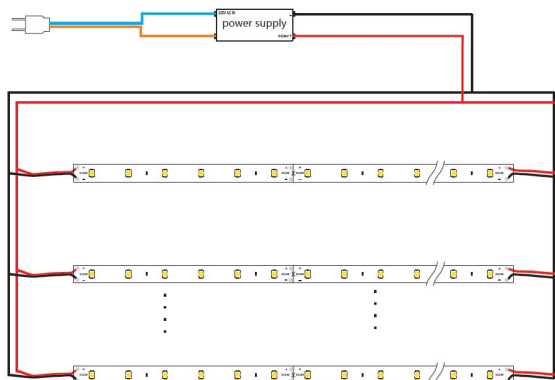

Accesorios

Número de artículo	Denominación
139522	Mean Well LPV-150-12 Alimentación 12V/120W IP67