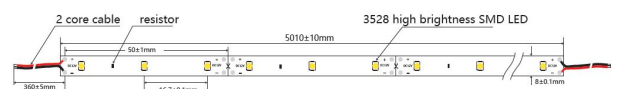

Atributo	Valor
LED Strip Klebeband:	ja
LED Strip kürzbar:	50
LED Strip Länge:	5000
Lichtfabe in nm:	590-595
Lichtfarbe:	gelb
Lichtfarbe 3:	590-595
Lichtfarbe in nm:	590-595
Lichtfarbe Name:	gelb
Schutzklasse:	IP20
Volt:	12
Peso:	0.09 Kg

Imágenes adicionales