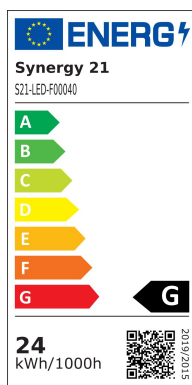

Synergy 21 Tira LED Flex DC12V/24W, amarillo, 5m

kwh/1000h:	24,00
Lúmenes:	465
Vatio:	24,0
Vida útil nominal:	35000 Std.
Ciclos de conmutación:	50000
Temperatura ambiente óptima:	25 °C

Características técnicas:

- Alimentación: 12V/2A/24W
- Consumo: 24W
- Número de LEDs: 300
- Temperatura de color: amarillo
- Ángulo de enfoque: 120°
- Dimensiones: 5000 x 8 x 3 mm
- Peso: 0,090 kg

Atributos

Atributo	Valor
Abstrahlwinkel:	120
Ampere:	2
CC oder CV:	CV
Dimmbar:	abhängig vom Netzteil
EPREL_ANTI_GLARE_SHIELD:	false
EPREL_BEAM_ANGLE:	Not applicable

Atributo	Valor
EPREL_BEAM_ANGLE_CORRESPONDENCE:	SPHERE_360
EPREL_CAP_TYPE:	/
EPREL_CHROMATICITY_COORD_X:	0.000
EPREL_CHROMATICITY_COORD_Y:	0.000
EPREL_CLAIM_EQUIVALENT_POWER:	false
EPREL_COLOUR_TUNEABLE_LIGHT_SOURCE:	false
EPREL_CONNECTED_LIGHT_SOURCE:	false
EPREL_CORRELATED_COLOUR_TEMP_TYPE:	RANGE
EPREL_DIMENSION_DEPTH:	0
EPREL_DIMENSION_HEIGHT:	0
EPREL_DIMENSION_WIDTH:	0
EPREL_DIMMABLE:	NO
EPREL_DIRECTIONAL:	NDLS
EPREL_ENERGY_CONS_ON_MODE:	0
EPREL_ENVELOPE:	NO
EPREL_EQUIVALENT_POWER:	Not applicable
EPREL_HIGH_LUMINANCE_LIGHT_SOURCE:	false
EPREL_LIGHTING_TECHNOLOGY:	LED
EPREL_LUMEN_MAINTENANCE_FACTOR:	0.98
EPREL_LUMINOUS_FLUX:	0
EPREL_MAINS:	NMLS
EPREL_MAX_BEAM_ANGLE:	Not applicable
EPREL_MIN_BEAM_ANGLE:	Not applicable
EPREL_POWER_ON_MODE:	0.0
EPREL_POWER_STANDBY:	0.00
EPREL_REGISTRANT_NATURE:	MANUFACTURER
EPREL_SURVIVAL_FACTOR:	1.00
Länge:	5
LED Strip Klebeband:	ja
LED Strip Breite:	8
LED Strip Höhe:	3

Atributo	Valor
LED Strip Klebeband:	ja
LED Strip kürzbar:	50
LED Strip Länge:	5000
Lichtfabe in nm:	590-595
Lichtfarbe:	gelb
Lichtfarbe 3:	590-595
Lichtfarbe in nm:	590-595
Lichtfarbe Name:	gelb
Schutzklasse:	IP20
Volt:	12
Peso:	0.09 Kg