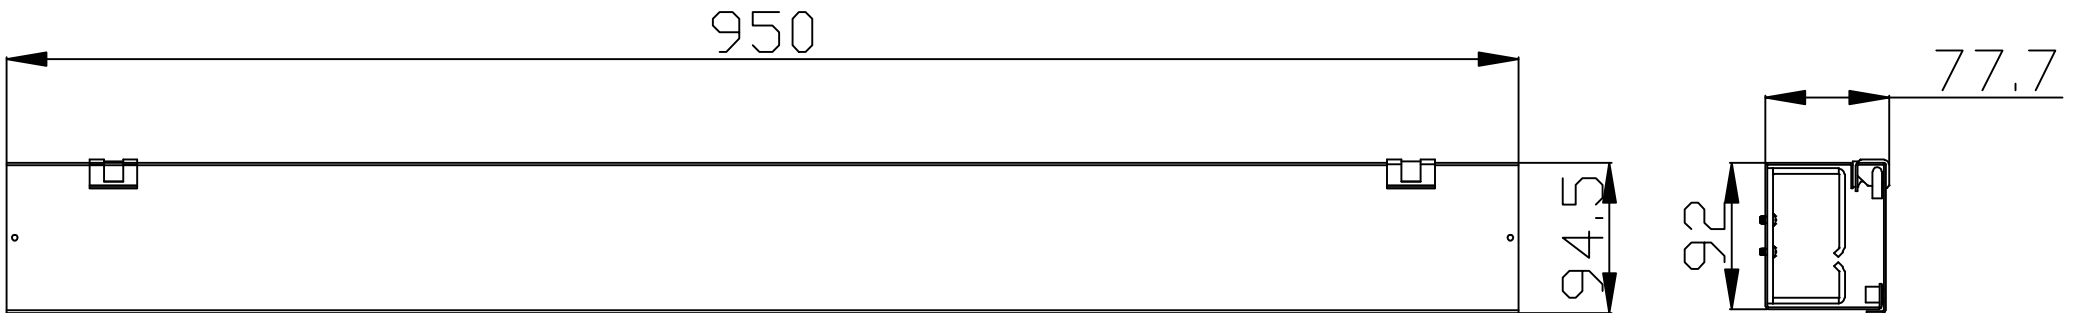

ALL-S0002115