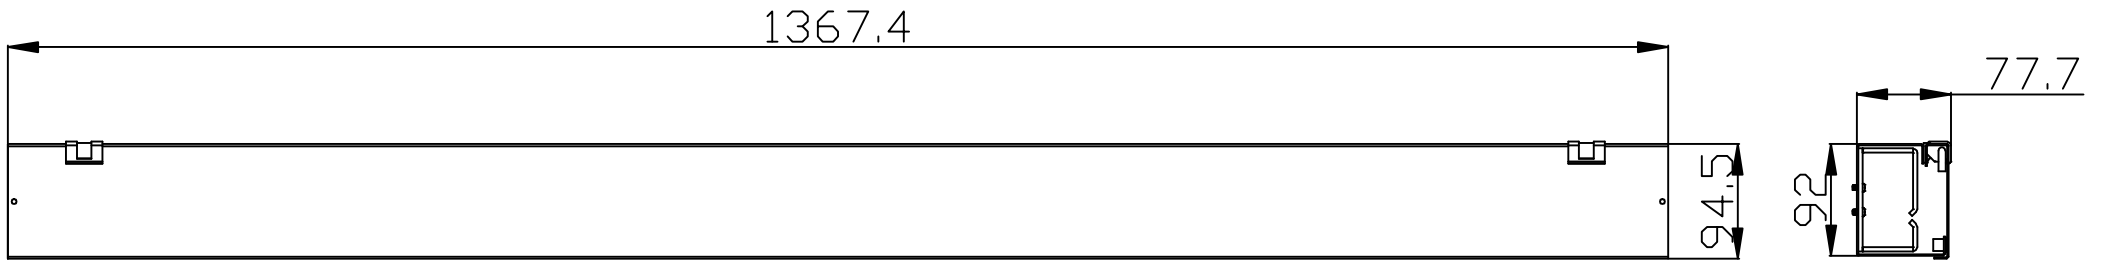

ALL-S0002116