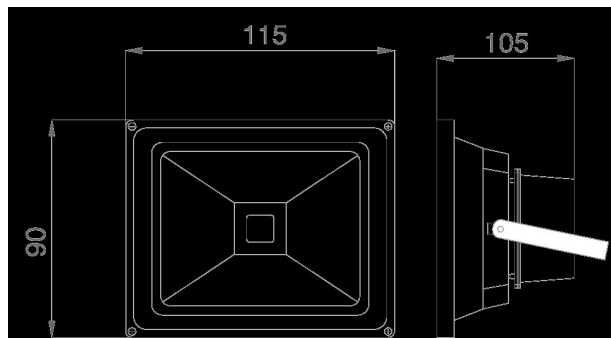

Merkmale

Merkmal	Wert
Abstrahlwinkel:	120
Dimmbar:	TRIAC
Grösse:	115*90*105
LED - Gehäusefarbe:	schwarz
LED - Gehäusematerial:	Aluminium
Lichtfarbe:	blau
Schutzklasse:	IP65
Volt:	230
Gewicht:	0.69 Kg

Weitere Bilder

Zubehör

Art.-Nr.	Name
82434	Synergy 21 Dämmerungsschalter *Finder*
148726	Synergy 21 Netzteil - Wasserdichte Verbinder 1:1