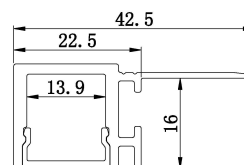

Zubehör

Art.-Nr.	Name
180346	Synergy 21 LED U-Profil zub ALU084 Endkappe
180345	Synergy 21 LED U-Profil zub ALU084 PMMA opal diffusor