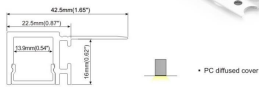

Synergy 21 LED U-Profil 200cm, ALU084 Rigipsprofil

Drywall Series

Alu-Profil, 2m, Profil zum eingipsen, Rigipsprofil
Farbe: weiß

Für LED Streifen bis 13,9mm Breite
Diffusor NICHT inklusive

Merkmale

| Merkmal | Wert |
|-----------|--------------|
| Gewicht: | 1 Kg |
| Garantie: | 24.00 Monate |