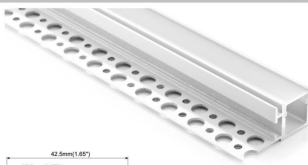

Synergy 21 LED U-Profil 200cm, ALU084 Rigipsprofil

Drywall Series

Alu-Profil, 2m, Profil zum eingipsen, Rigipsprofil
Farbe: weiß

Für LED Streifen bis 13,9mm Breite
Diffusor NICHT inklusive

Merkmale

| Merkmal | Wert |
|-----------|--------------|
| Gewicht: | 1 Kg |
| Garantie: | 24.00 Monate |

Weitere Bilder

Zubehör

| Art.-Nr. | Name |
|----------|---|
| 180346 | Synergy 21 LED U-Profil zub ALU084 Endkappe |
| 180345 | Synergy 21 LED U-Profil zub ALU084 PMMA opal diffusor |