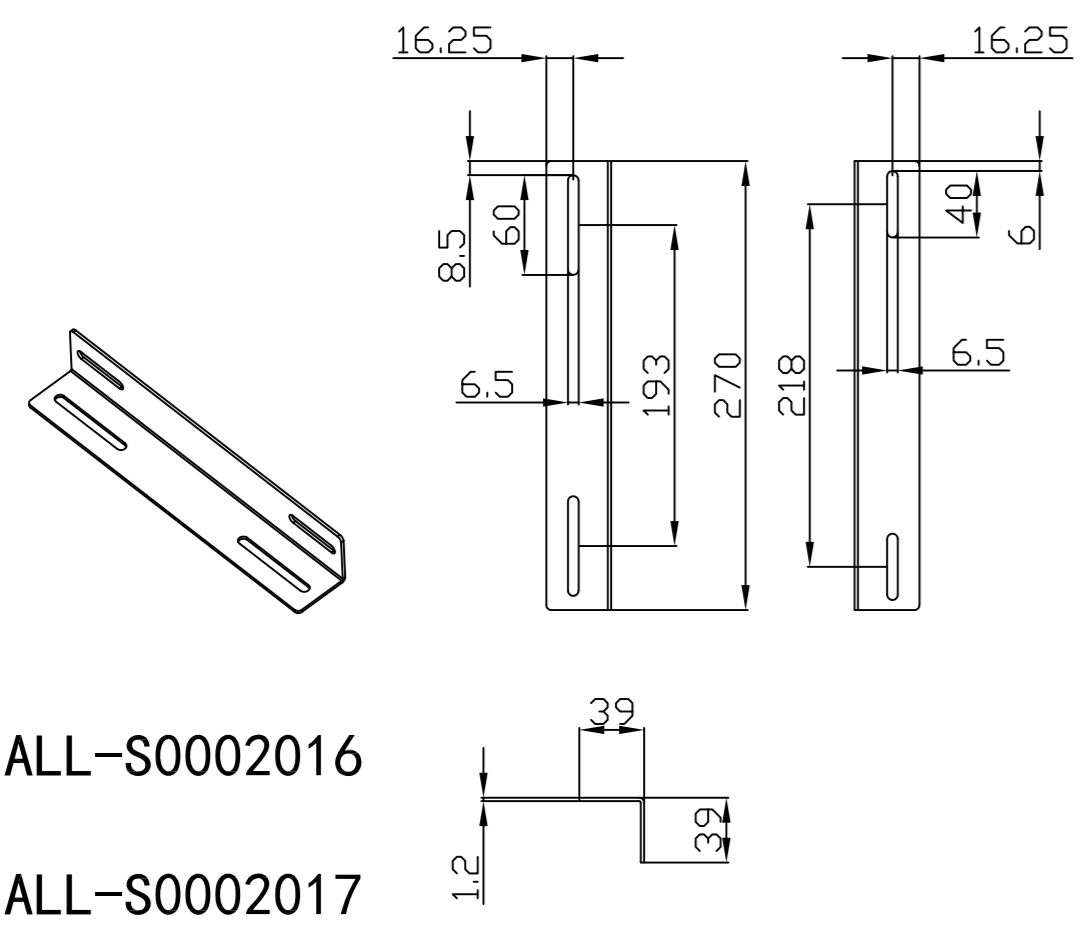

ALL-S0002016
ALL-S0002017