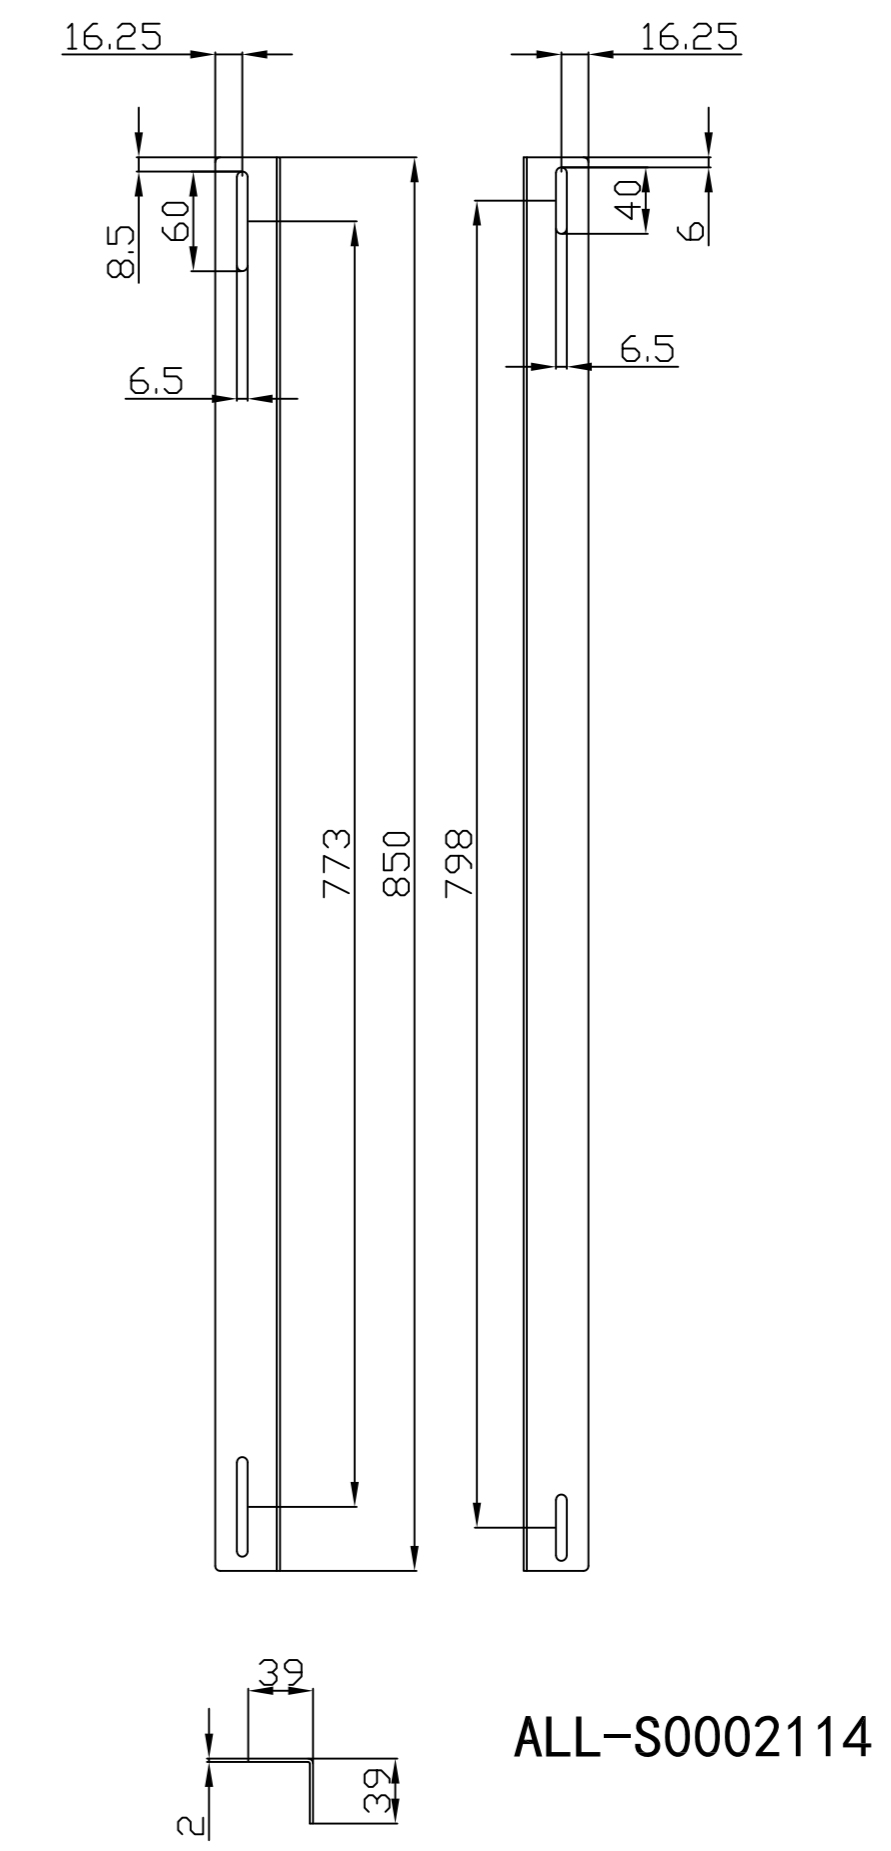

ALL-S0002114