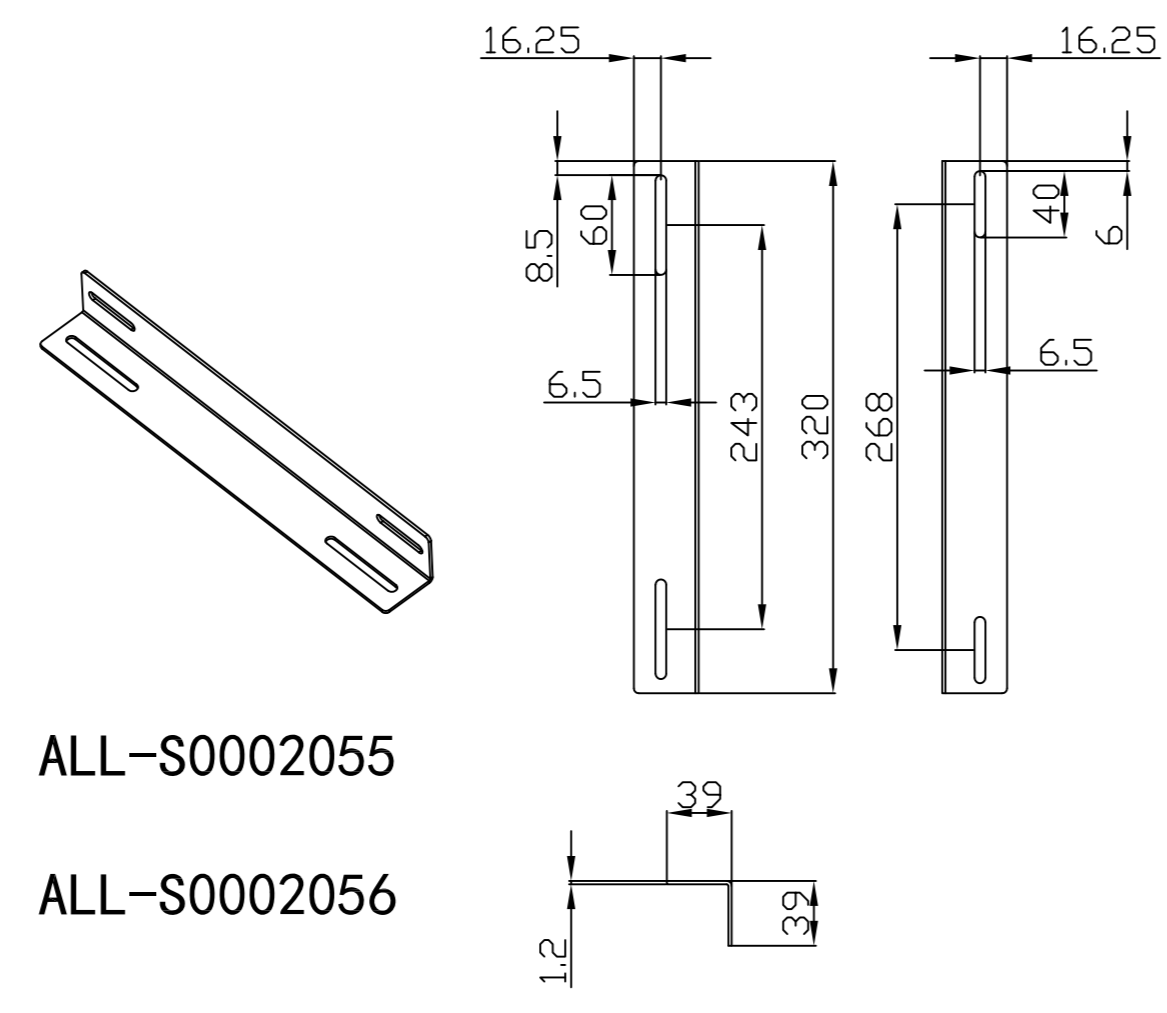

ALL-S0002055
ALL-S0002056