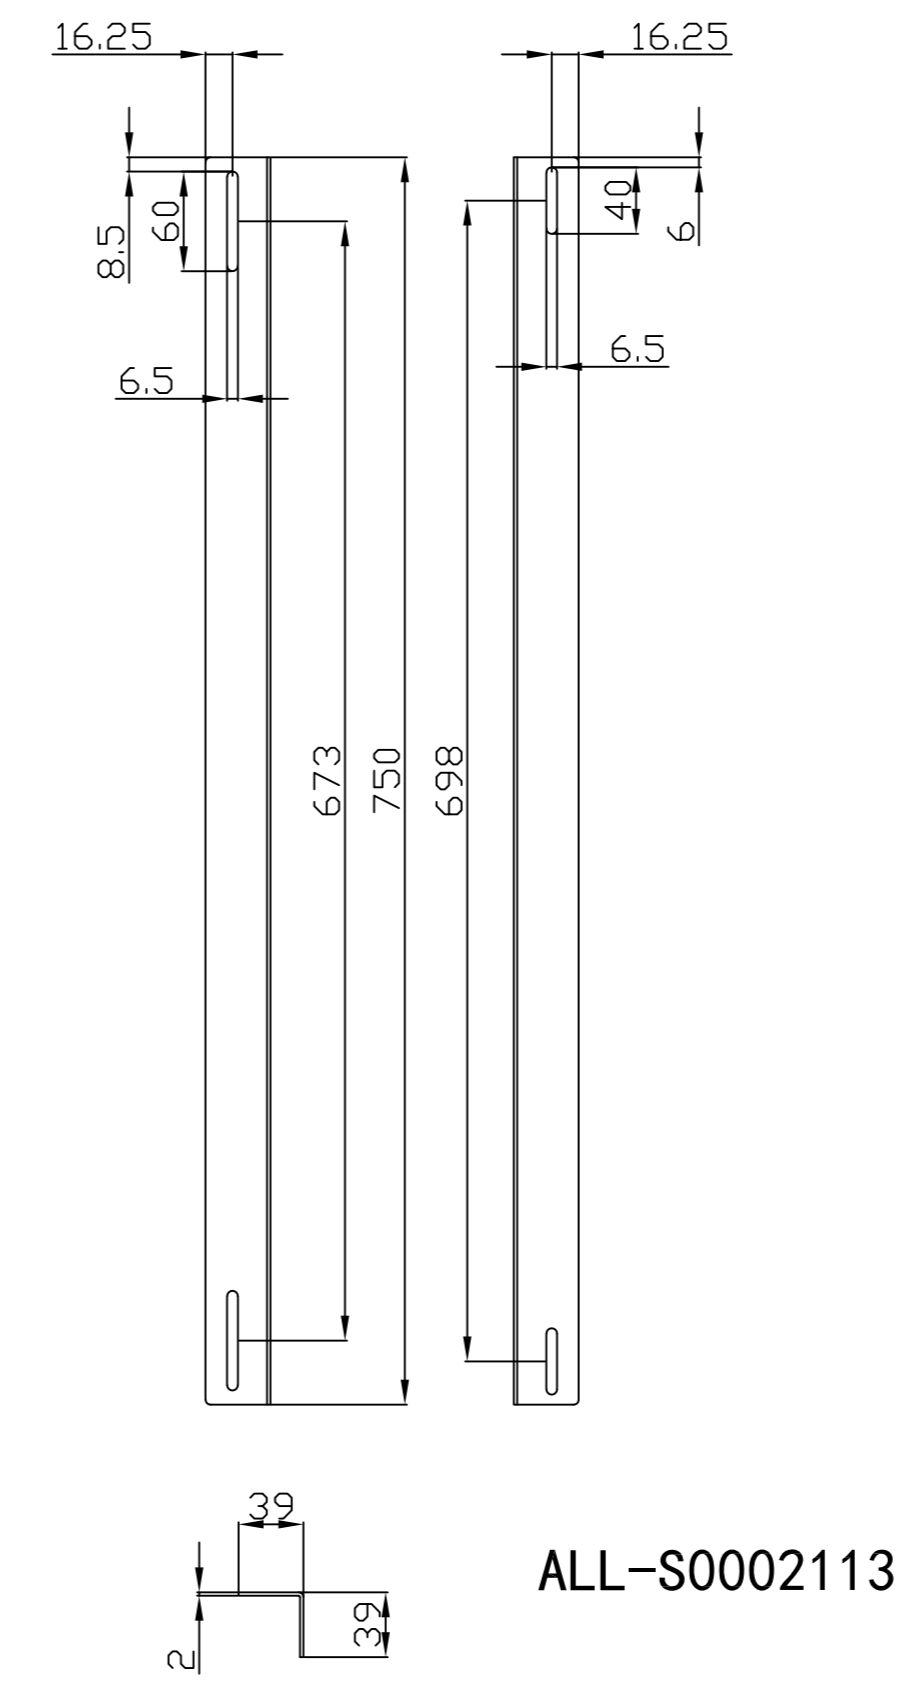

ALL-S0002113