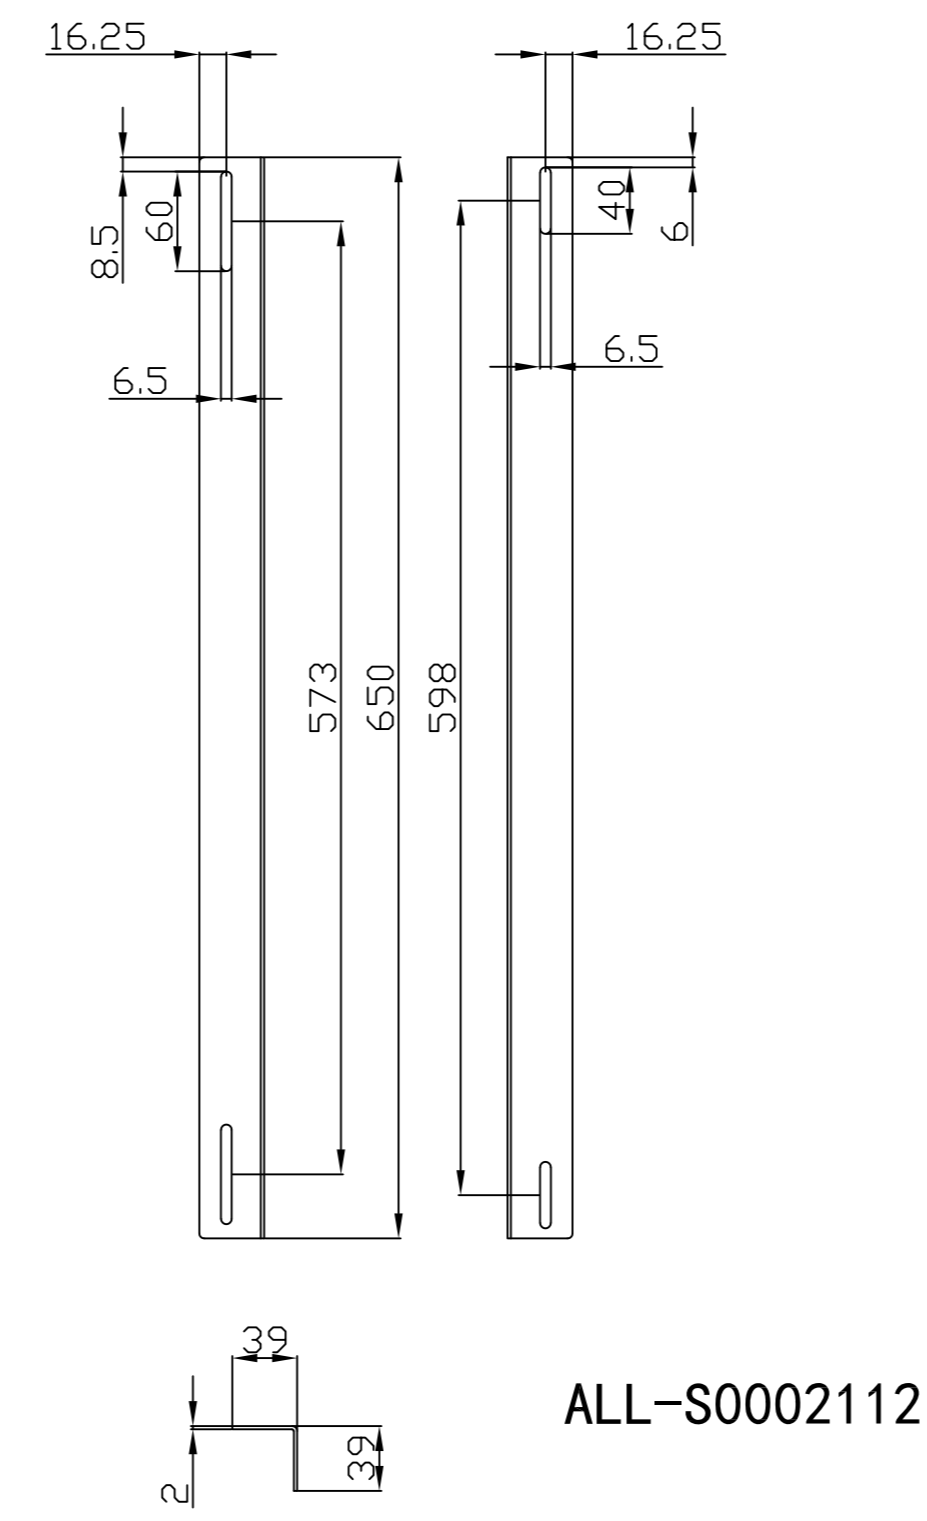

### Farben:

ähnlich RAL9005 (Schwarz), ähnlich RAL7035 (Lichtgrau)

ähnlich RAL9005	ähnlich RAL7035
	

Model	Abmessungen W*D*H(mm)	Farbe
ALL-S0002001	350*130*40	Schwarz
ALL-S0002000	350*130*40	Lichtgrau

# L-Schiene

Artikelnr	Herstellernummer	Farbe	A	B	C	D	E	F
106887	ALL-S0002110	Lichtgrau	350	50	233	9	6	23
106895	ALL-S0002111	Lichtgrau	552	50	435	9	6	23
106896	ALL-S0002112	Lichtgrau	651	50	533	9	6	23
106897	ALL-S0002113	Lichtgrau	750	50	633	9	6	23
106898	ALL-S0002114	Lichtgrau	850	60	715	9	6	23
103442	ALL-S0002016	Lichtgrau	275	39	185	6	6	23
103443	ALL-S0002017	Schwarz	275	39	185	6	6	23
104300	ALL-S0002055	Lichtgrau	325	39	235	6	6	23
104301	ALL-S0002056	Schwarz	325	39	235	6	6	23
103444	ALL-S0002018	Lichtgrau	423	50	305	9	9	23
103445	ALL-S0002019	Schwarz	423	50	305	9	9	23

alle Maßeinheiten in mm

ALL-S0002016  
ALL-S0002017

ALL-S0002055  
ALL-S0002056

ALL-S0002018  
ALL-S0002019

ALL-S0002110

ALL-S0002111

ALL-S0002112

ALL-S0002113