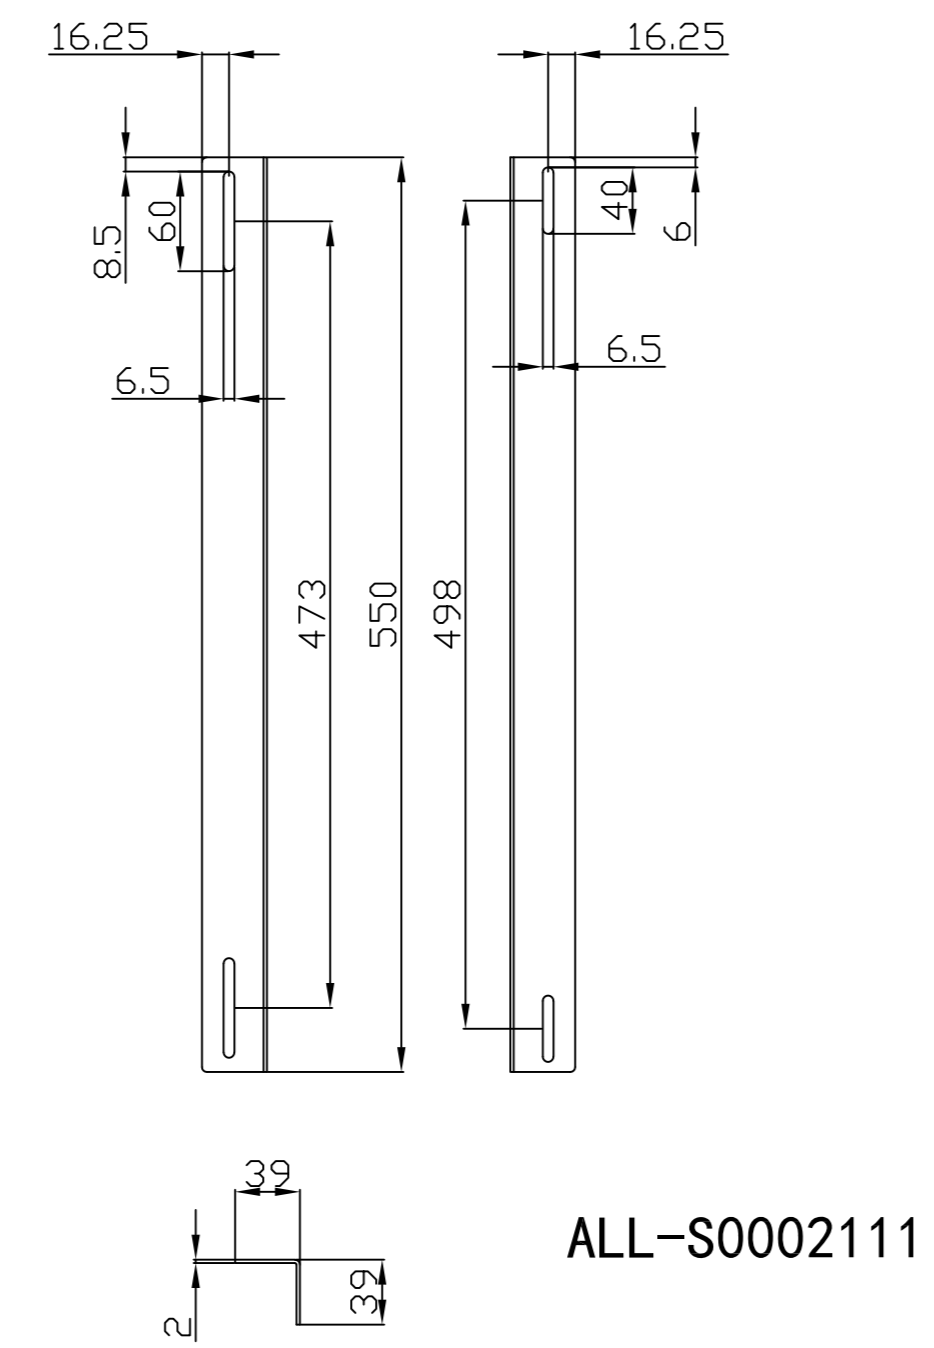

ALL-S0002111