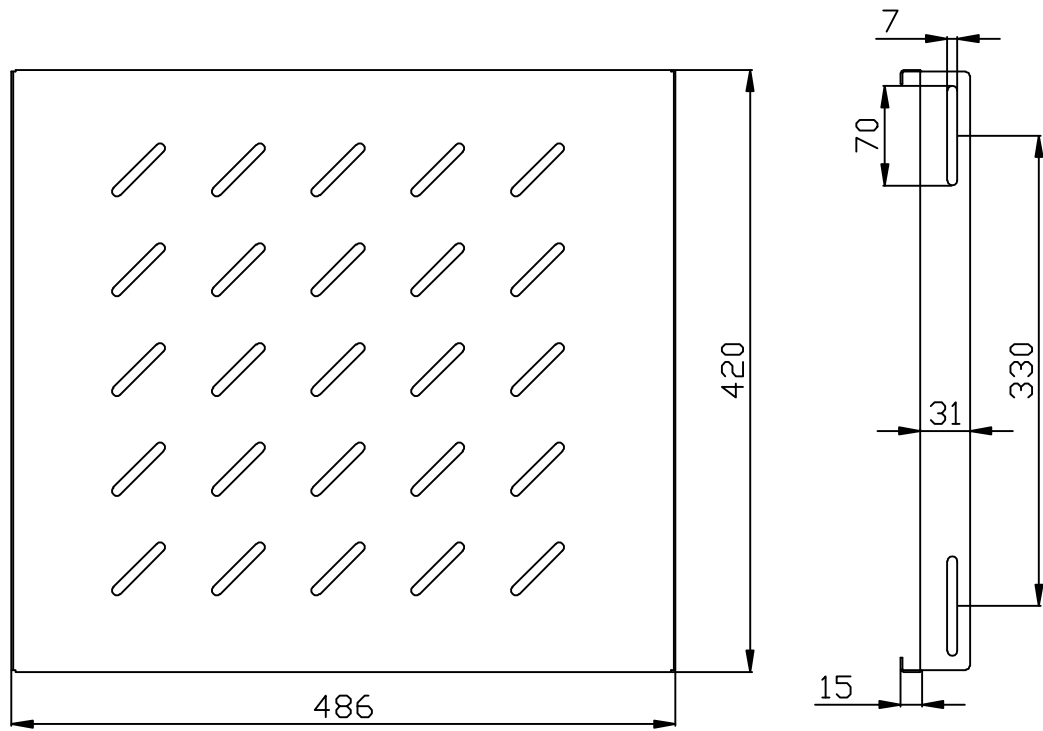

ALL-S0002014. V2

ALL-S0002015. V2