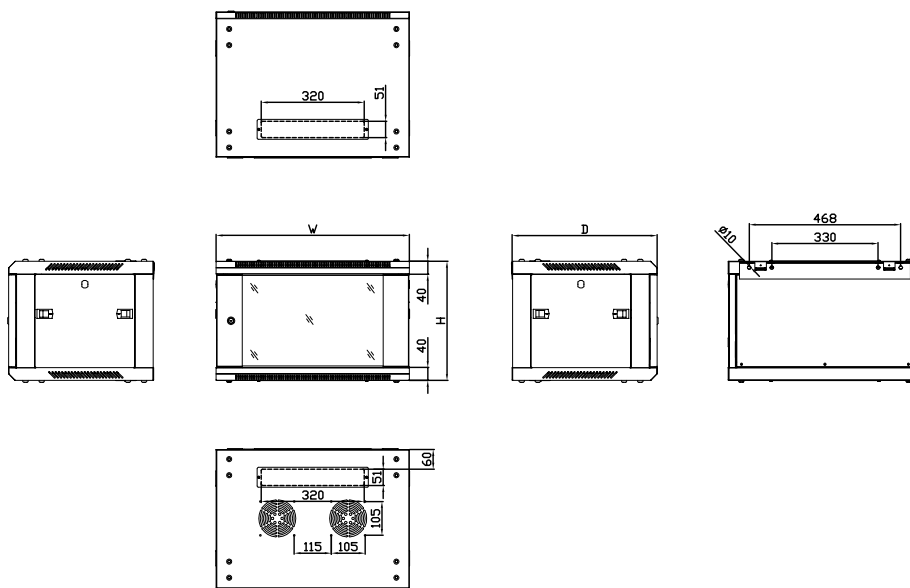

# **ALL-SMA6xxx Serie**

**19" Wandgehäuse, 1-teilig**  
**Flat Pack (zerlegt)**

**Veränderbare 19" Streben**

**Abnehmbare Seitenteile**

**Rückansicht**

**Seitenteile mit Schloss**

### Bestandteile des Wandgehäuses

- |                            |  |
|----------------------------|--|
| <b>1. 1x Obere Platte</b>  | <b>6. 4x Horizontale Balken</b>        |
| <b>2. 1x Untere Platte</b> | <b>7. 2x L-Typ Montagehalterung</b>    |
| <b>3. 2x Rahmen</b>        | <b>8. 1x Rückwand</b>                  |
| <b>4. 1x Vordertür</b>     | <b>9. 1x Montagebügel</b>              |
| <b>5. 2x Seitenteil</b>    | <b>10. 4x Vertikale Montageschiene</b> |