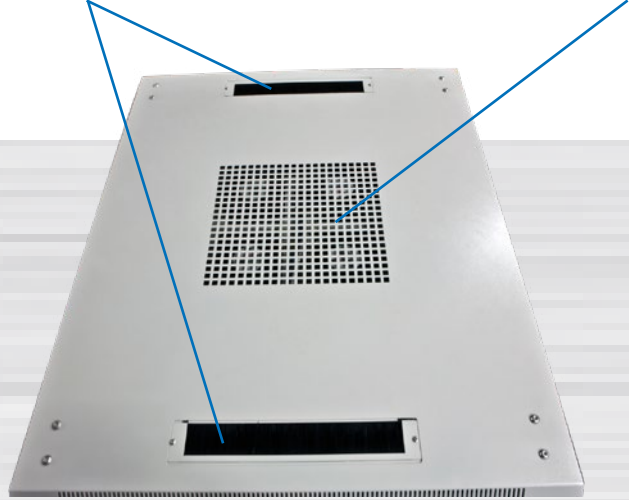

Kabeleingang oben

Lüftereinheit

19" Lochrasterprofil mit HE Markierung