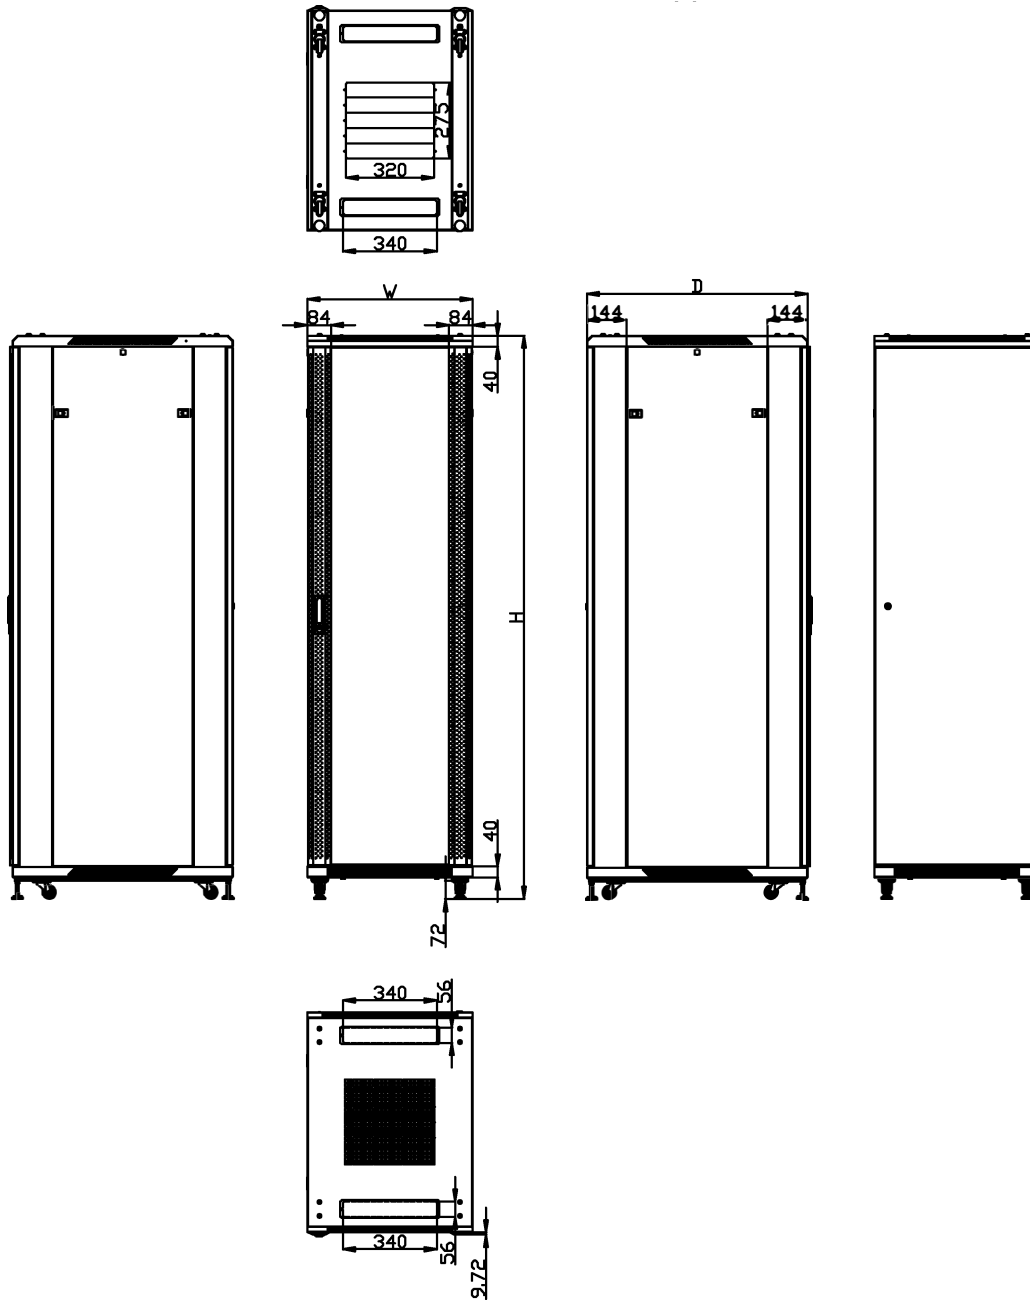

Farbe: Lichtgrau ähnlich RAL7035

Besonderheiten:

- Schrank aufgebaut (komplett zerlegbar)
 - Nivellier Füße (H20-70mm)
 - Türen umbaubar (links/rechts) mit Erdungskabel
 - 19" Lochrasterprofile verstellbar (vorne und hinten) mit Einteilung der Höheneinheiten
 - senkrechte Kabelführungskanal (rechts/links vorne) aufklappbar B90/T80/Hxx
 - L-Winkel (Nutzbreite 450mm)
 - Zwischenboden (Nutzbreite 450mm)
 - Kabelführungsplatte waagrecht mit Abdeckung H44/B482/T68mm
 - Lüfter mit Thermostat 220V mit Kabel
 - Erdungsbolzen M6
 - Kabeleingang oben (vorne/hinten) mit Bürstenleiste und unten (vorne/mittig/hinten) ohne Sockel (empfehlenswert)
 - IP20 Schutzgrad
- Belastbar:** bis max. 500Kg

Kabelführungskanal geöffnet

Kabeleingang oben

Lüftereinheit

19" Lochrasterprofil mit HE Markierung

Temperatureinheit

Erdungsverbindung
Tür

Model number	Dimensions		
	Width (D)	Depth (D)	Height (D)
ALL-SNB6612BDGrau	600	600	721.5
ALL-SNB6812BDGrau	600	800	721.5
ALL-SNB6112BDGrau	600	1000	721.5
ALL-SNB6622BDGrau	600	600	1166
ALL-SNB6822BDGrau	600	800	1166
ALL-SNB6922BDGrau	600	900	1166
ALL-SNB6122BDGrau	600	1000	1166
ALL-SNB61222BDGrau	600	1200	1166
ALL-SNB8822BDGrau	800	800	1166
ALL-SNB8922BDGrau	800	900	1166
ALL-SNB8122BDGrau	800	1000	1166
ALL-SNB81222BDGrau	800	1200	1166
ALL-SNB6632BDGrau	600	600	1610.5
ALL-SNB6832BDGrau	600	800	1610.5
ALL-SNB6932BDGrau	600	900	1610.5
ALL-SNB6132BDGrau	600	1000	1610.5
ALL-SNB8832BDGrau	800	800	1610.5
ALL-SNB8932BDGrau	800	900	1610.5
ALL-SNB8132BDGrau	800	1000	1610.5
ALL-SNB6642BDGrau	600	600	2055
ALL-SNB6842BDGrau	600	800	2055
ALL-SNB6942BDGrau	600	900	2055
ALL-SNB6142BDGrau	600	1000	2055
ALL-SNB61242BDGrau	600	1200	2055
ALL-SNB8842BDGrau	800	800	2055
ALL-SNB8942BDGrau	800	900	2055
ALL-SNB8142BDGrau	800	1000	2055
ALL-SNB81242BDGrau	800	1200	2055