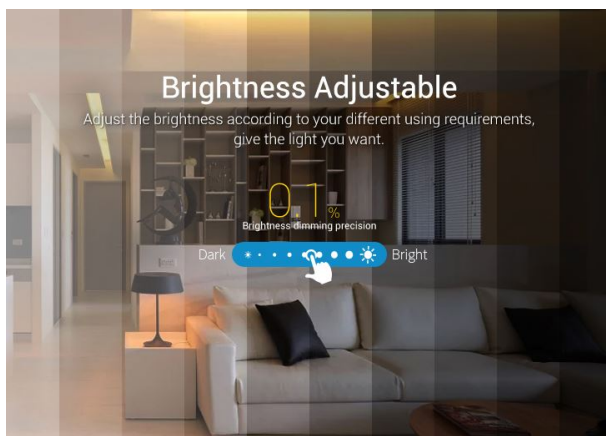

COMPATIBLE REMOTE SHEET

Product	Compatible Remote