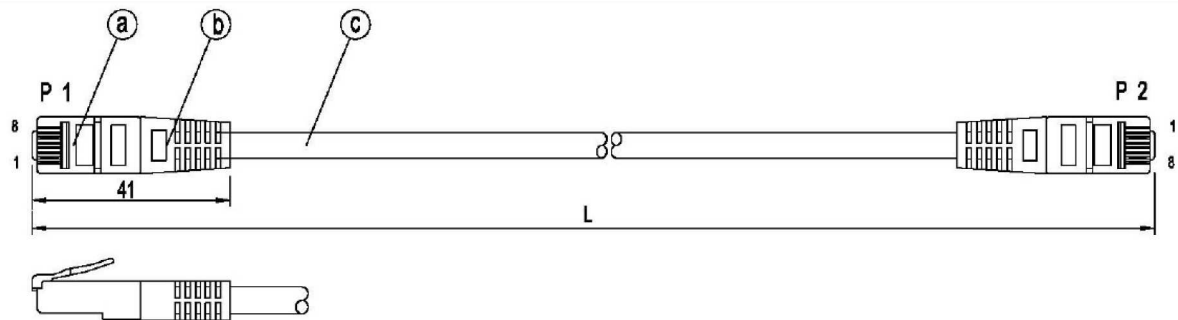

Mechanische Eigenschaften

Biegeradius	30 mm
-------------	-------

Kabelaufbau

Kabelaufbau	U/UTP
-------------	-------

DATENBLATT

RJ45 Patchkabel U/UTP, Cat.6, PVC, CCA, magenta

Kabelaufbau

Kabelkonstruktion	4x2
AWG-Querschnitt/Litzen pro Ader	24/7
Leitermaterial	CCA

Steckverbinder	IEC 60603-7-4
----------------	---------------

Verfügbare Varianten

Art.Nr.	Bezeichnung	Länge
K8100MA.0,25	RJ45 Patchkabel U/UTP, Cat.6, PVC, CCA, 0.25m, magenta	0,25 m
Art.Nr.	Bezeichnung	Länge
K8100MA.0,5	RJ45 Patchkabel U/UTP, Cat.6, PVC, CCA, 0.5m, magenta	0,5 m
Art.Nr.	Bezeichnung	Länge
K8100MA.1	RJ45 Patchkabel U/UTP, Cat.6, PVC, CCA, 1m, magenta	1,0 m
Art.Nr.	Bezeichnung	Länge
K8100MA.1,5	RJ45 Patchkabel U/UTP, Cat.6, PVC, CCA, 1.5m, magenta	1,5 m
Art.Nr.	Bezeichnung	Länge
K8100MA.2	RJ45 Patchkabel U/UTP, Cat.6, PVC, CCA, 2m, magenta	2,0 m
Art.Nr.	Bezeichnung	Länge

DATENBLATT

RJ45 Patchkabel U/UTP, Cat.6, PVC, CCA, magenta

K8100MA.3	RJ45 Patchkabel U/UTP, Cat.6, PVC, CCA, 3m, magenta	3,0 m
Art.Nr.	Bezeichnung	Länge
K8100MA.5	RJ45 Patchkabel U/UTP, Cat.6, PVC, CCA, 5m, magenta	5,0 m
Art.Nr.	Bezeichnung	Länge
K8100MA.7,5	RJ45 Patchkabel U/UTP, Cat.6, PVC, CCA, 7.5m, magenta	7,5 m
Art.Nr.	Bezeichnung	Länge
K8100MA.10	RJ45 Patchkabel U/UTP, Cat.6, PVC, CCA, 10m, magenta	10,0 m
Art.Nr.	Bezeichnung	Länge
K8100MA.15	RJ45 Patchkabel U/UTP, Cat.6, PVC, CCA, 15m, magenta	15,0 m
Art.Nr.	Bezeichnung	Länge
K8100MA.20	RJ45 Patchkabel U/UTP, Cat.6, PVC, CCA, 20m, magenta	20,0 m
Art.Nr.	Bezeichnung	Länge
K8100MA.30	RJ45 Patchkabel U/UTP, Cat.6, PVC, CCA, 30m, magenta	30,0 m

Abbildungen

Item No.	Color	Length (L)
K8100GR.x	grey	0,5m +/- 5mm
K8100MA.x	magenta (pink)	1m +/- 10mm
K8100WS.x	white	1,5m +/- 15mm
K8100GN.x	green	2m +/- 20mm
K8100BL.x	blue	3m +/- 30mm
K8100GE.x	yellow	5m +/- 50mm
K8100RT.x	red	7,5m +/- 75mm
K8100SW.x	black	10m +/- 100mm
K8100OR.x	orange	15m +/- 150mm
		20m +/- 200mm
		25m +/- 250mm
		30m +/- 300mm