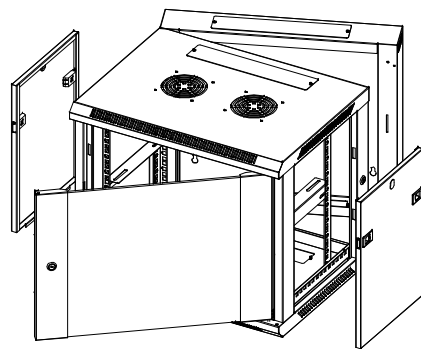

Model number	Dimensions			
	Width (W)	Depth (D)	Height (H)	Hole spacing (H1)
ALL-SMB6606GRAU	600	600	370	220
ALL-SMB6606SCHWARZ	600	600	370	220
ALL-SMB6609GRAU	600	600	503.4	353.3
ALL-SMB6609SCHWARZ	600	600	503.4	353.3
ALL-SMB6612GRAU	600	600	636.7	243.3
ALL-SMB6612SCHWARZ	600	600	636.7	243.3
ALL-SMB6615GRAU	600	600	770.1	310
ALL-SMB6615SCHWARZ	600	600	770.1	310
ALL-SMB6618GRAU	600	600	903.4	376.7
ALL-SMB6618SCHWARZ	600	600	903.4	376.7