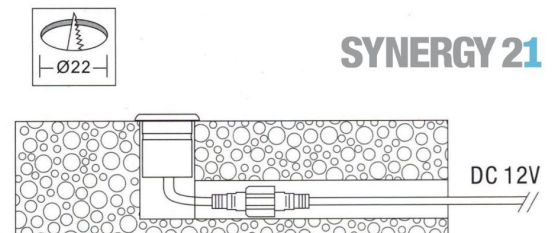

Atributo	Valor
Größe:	28*28
LED - Gehäusefarbe:	silber
LED - Gehäusematerial:	Edelstahl
Lichtfarbe:	warmweiß
Lichtfarbe in Kelvin:	3000
Schutzklasse:	IP67
Volt:	12
Peso:	0.114 Kg

Imágenes adicionales

* General Controller is used to control the RGB light.