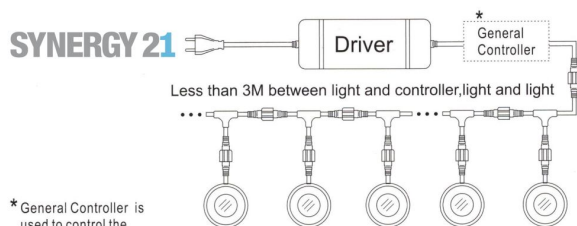

Atributo	Valor
Größe:	28*28
LED - Gehäusefarbe:	silber
LED - Gehäusematerial:	Edelstahl
Lichtfarbe:	warmweiß
Lichtfarbe in Kelvin:	3000
Schutzklasse:	IP67
Volt:	12
Peso:	0.114 Kg

Imágenes adicionales

* General Controller is used to control the RGB light.