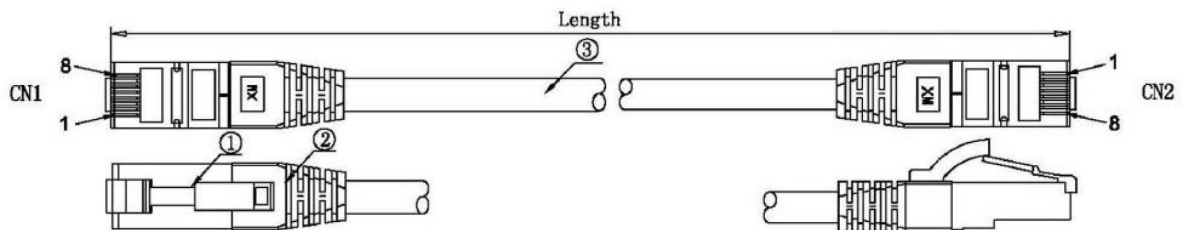

DATENBLATT

RJ45 Patchkabel S/FTP, Cat.6A, Cat.7 Rohkabel TPE superflex, rot

Abbildungen

Art No	Color
K5525FGR. X	GREY
K5525FSW. X	BLACK
K5525FBL. X	BLUE
K5525FGE. X	YELLOW
K5525FRT. X	RED
K5525FGN. X	GREEN

PIN OUT	
CN1 (568B)	CN2 (568B)
WHITE 1	1 WHITE
ORANGE 2	2 ORANGE
WHITE 3	3 WHITE
GREEN 6	6 GREEN
BLUE 4	4 BLUE
WHITE 5	5 WHITE
WHITE 7	7 WHITE
BROWN 8	8 BROWN
SHELL	BRAID SHELL

Ähnlicher Artikel

K5525FWS.1	RJ45 Patchkabel S/FTP, Cat.6A, Cat.7 Rohkabel TPE superflex, weiß
K5525FSW.1	RJ45 Patchkabel S/FTP, Cat.6A, Cat.7 Rohkabel TPE superflex, schwarz
K5525FGR.1	RJ45 Patchkabel S/FTP, Cat.6A, Cat.7 Rohkabel TPE superflex, grau
K5525FGN.1	RJ45 Patchkabel S/FTP, Cat.6A, Cat.7 Rohkabel TPE superflex, grün
K5525FGE.1	RJ45 Patchkabel S/FTP, Cat.6A, Cat.7 Rohkabel TPE superflex, gelb
K5525FBL.1	RJ45 Patchkabel S/FTP, Cat.6A, Cat.7 Rohkabel TPE superflex, blau